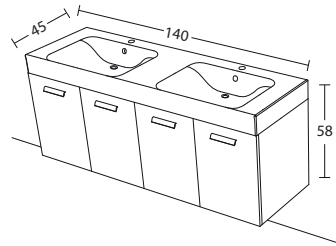

ACQUACERAMICA

Colori e codice

TELA BIANCO: CEM 143B
 INDACO: CEM 143I
 TELA GRIGIO: CEM 143T
 ROVERE MARANELLO: CEM 143M
 ROVERE CHIARO: CEM 143C

Versione lavabo completo di mobile

TELA BIANCO: CE2C 140B
 INDACO: CE2C 140I
 TELA GRIGIO: CE2C 140T
 ROVERE MARANELLO: CE2C 140M
 ROVERE CHIARO: CE2C 140C

TELA BIANCO: CE4C 140B
 INDACO: CE4C 140I
 TELA GRIGIO: CE4C 140T
 ROVERE MARANELLO: CE4C 140M
 ROVERE CHIARO: CE4C 140C

STRUTTURA INOX E PIANO
 IN CRISTALLO.

COD. CEI 14X

COPPIA STAFFE DI SOSTEGNO
 PER LAVABO CENTO
 versione 1 cassetto
 COD. 330202

COPPIA STRUTTURE DI SOSTEGNO
 PER LAVABO CENTO
 versione 2 ante e 2 cassetti
 COD. 330204

Scheda tecnica

PIANTA

VISTA FRONTALE

SEZIONE A-A