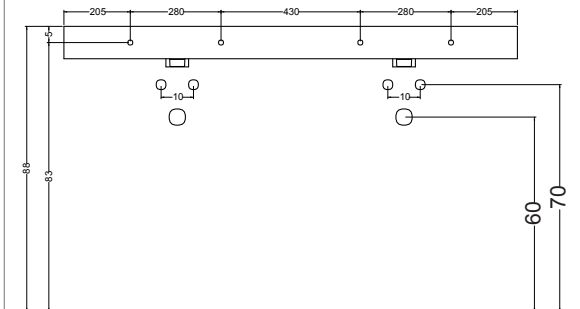

TELA BIANCO: CE4C 140B
 INDACO: CE4C 140I
 TELA GRIGIO: CE4C 140T
 ROVERE MARANELLO: CE4C 140M
 ROVERE CHIARO: CE4C 140C

STRUTTURA INOX E PIANO
 IN CRISTALLO.

COD. CEI 14X

COPPIA STAFFE DI SOSTEGNO
 PER LAVABO CENTO
 versione 1 cassetto
 COD. 330202

COPPIA STRUTTURE DI SOSTEGNO
 PER LAVABO CENTO
 versione 2 ante e 2 cassetti
 COD. 330204

Scheda tecnica

PIANTA

VISTA FRONTALE

SEZIONE A-A