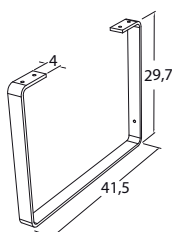

TELA BIANCO: CE4C 140B
 INDACO: CE4C 140I
 TELA GRIGIO: CE4C 140T
 ROVERE MARANELLO: CE4C 140M
 ROVERE CHIARO: CE4C 140C

STRUTTURA INOX E PIANO
 IN CRISTALLO.

COD. CEI 14X

COPPIA STAFFE DI SOSTEGNO
 PER LAVABO CENTO
 versione 1 cassetto
 COD. 330202

COPPIA STRUTTURE DI SOSTEGNO
 PER LAVABO CENTO
 versione 2 ante e 2 cassetti
 COD. 330204

Scheda tecnica

PIANTA

VISTA FRONTALE

SEZIONE A-A