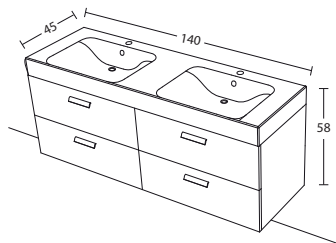

ACQUACERAMICA

Colori e codice

TELA BIANCO: CEM 143B
 INDACO: CEM 143I
 TELA GRIGIO: CEM 143T
 ROVERE MARANELLO: CEM 143M
 ROVERE CHIARO: CEM 143C

Versione lavabo completo di mobile

TELA BIANCO: CE2C 140B
 INDACO: CE2C 140I
 TELA GRIGIO: CE2C 140T
 ROVERE MARANELLO: CE2C 140M
 ROVERE CHIARO: CE2C 140C

TELA BIANCO: CE4C 140B
 INDACO: CE4C 140I
 TELA GRIGIO: CE4C 140T
 ROVERE MARANELLO: CE4C 140M
 ROVERE CHIARO: CE4C 140C

STRUTTURA INOX E PIANO
 IN CRISTALLO.

COD. CEI 14X

COPPIA STAFFE DI SOSTEGNO
 PER LAVABO CENTO
 versione 1 cassetto
 COD. 330202

COPPIA STRUTTURE DI SOSTEGNO
 PER LAVABO CENTO
 versione 2 ante e 2 cassetti
 COD. 330204

Scheda tecnica

PIANTA

VISTA FRONTALE

SEZIONE A-A