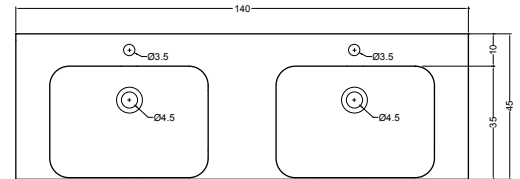

TELA BIANCO: CE4C 140B
 INDACO: CE4C 140I
 TELA GRIGIO: CE4C 140T
 ROVERE MARANELLO: CE4C 140M
 ROVERE CHIARO: CE4C 140C

STRUTTURA INOX E PIANO
 IN CRISTALLO.

COD. CEI 14X

COPPIA STAFFE DI SOSTEGNO
 PER LAVABO CENTO
 versione 1 cassetto
 COD. 330202

COPPIA STRUTTURE DI SOSTEGNO
 PER LAVABO CENTO
 versione 2 ante e 2 cassetti
 COD. 330204

Scheda tecnica

PIANTA

VISTA FRONTALE

SEZIONE A-A