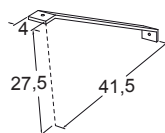

TELA BIANCO: CE4C 140B
 INDACO: CE4C 140I
 TELA GRIGIO: CE4C 140T
 ROVERE MARANELLO: CE4C 140M
 ROVERE CHIARO: CE4C 140C

STRUTTURA INOX E PIANO
 IN CRISTALLO.

COD. CEI 14X

COPPIA STAFFE DI SOSTEGNO
 PER LAVABO CENTO
 versione 1 cassetto
 COD. 330202

COPPIA STRUTTURE DI SOSTEGNO
 PER LAVABO CENTO
 versione 2 ante e 2 cassetti
 COD. 330204

Scheda tecnica

PIANTA

VISTA FRONTALE

SEZIONE A-A