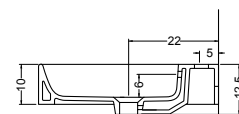

TELA BIANCO: CE4C 140B
 INDACO: CE4C 140I
 TELA GRIGIO: CE4C 140T
 ROVERE MARANELLO: CE4C 140M
 ROVERE CHIARO: CE4C 140C

STRUTTURA INOX E PIANO
 IN CRISTALLO.

COD. CEI 14X

COPPIA STAFFE DI SOSTEGNO
 PER LAVABO CENTO
 versione 1 cassetto
 COD. 330202

COPPIA STRUTTURE DI SOSTEGNO
 PER LAVABO CENTO
 versione 2 ante e 2 cassetti
 COD. 330204

Scheda tecnica

PIANTA

VISTA FRONTALE

SEZIONE A-A