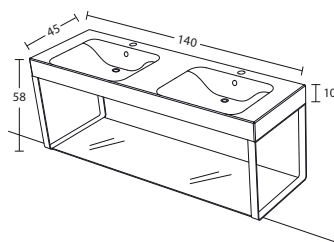

TELA BIANCO: CE4C 140B
 INDACO: CE4C 140I
 TELA GRIGIO: CE4C 140T
 ROVERE MARANELLO: CE4C 140M
 ROVERE CHIARO: CE4C 140C

STRUTTURA INOX E PIANO
 IN CRISTALLO.

COD. CEI 14X

COPPIA STAFFE DI SOSTEGNO
 PER LAVABO CENTO
 versione 1 cassetto
 COD. 330202

COPPIA STRUTTURE DI SOSTEGNO
 PER LAVABO CENTO
 versione 2 ante e 2 cassetti
 COD. 330204

Scheda tecnica

PIANTA

VISTA FRONTALE

SEZIONE A-A