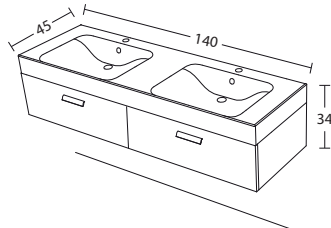

ACQUACERAMICA

Colori e codice

TELA BIANCO: CEM 143B
 INDACO: CEM 143I
 TELA GRIGIO: CEM 143T
 ROVERE MARANELLO: CEM 143M
 ROVERE CHIARO: CEM 143C

Versione lavabo completo di mobile

TELA BIANCO: CE2C 140B
 INDACO: CE2C 140I
 TELA GRIGIO: CE2C 140T
 ROVERE MARANELLO: CE2C 140M
 ROVERE CHIARO: CE2C 140C

TELA BIANCO: CE4C 140B
 INDACO: CE4C 140I
 TELA GRIGIO: CE4C 140T
 ROVERE MARANELLO: CE4C 140M
 ROVERE CHIARO: CE4C 140C

STRUTTURA INOX E PIANO
 IN CRISTALLO.

COD. CEI 14X

COPPIA STAFFE DI SOSTEGNO
 PER LAVABO CENTO
 versione 1 cassetto
 COD. 330202

COPPIA STRUTTURE DI SOSTEGNO
 PER LAVABO CENTO
 versione 2 ante e 2 cassetti
 COD. 330204

Scheda tecnica

PIANTA

VISTA FRONTALE

SEZIONE A-A