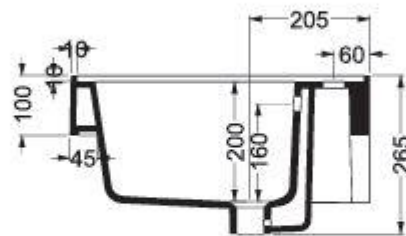

PIANTA

VISTA POSTERIORE

SEZIONE A-A'

60x50x H 26,5 cm