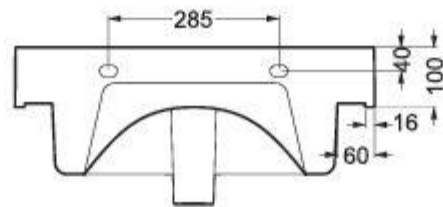

PIANTA

VISTA POSTERIORE

SEZIONE A-A'

60x50x H 26,5 cm