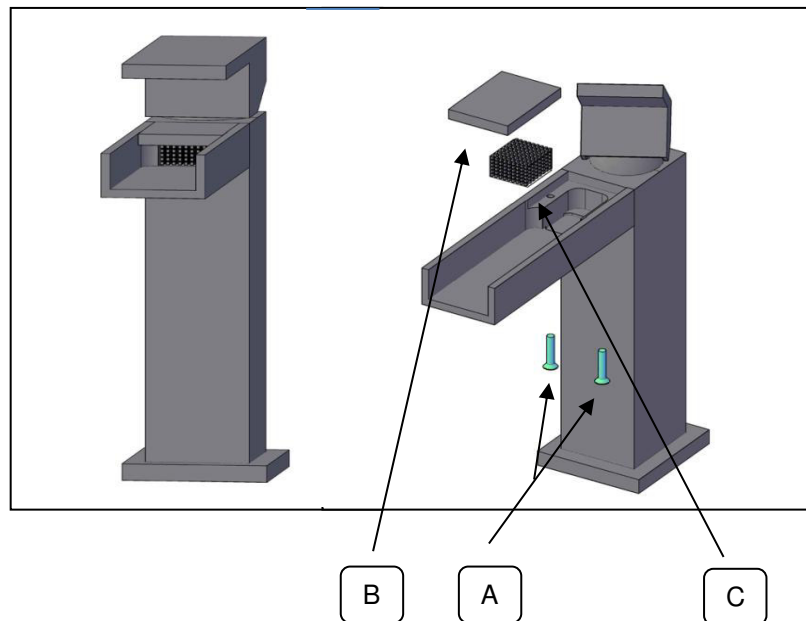

Open_Space |

Articolo 3405

Miscelatore per bidet con scarico automatico

Istruzioni per la sostituzione filtri per mix « Open_Space »
 Filter replacement instructions for « Open_Space » mixers
 Instructions pour remplacement du filtre pour les mitigeurs « Open_Space »

- A) Svitare le 2 viti con cacciavite a taglio
 - B) Rimuovere piastra superiore
 - C) Ripulire o sostituire il filtro
- Eeguire l' operazione inversa per ottenere il riposizionamento corretto del filtro

- A) Unscrew the two screws with a screwdriver
 - B) Remove the top small plate
 - C) Clean or replace the filter
- Perform the inverse operation to place correctly the filter back

- A) Dévisser les deux vis avec le tournevis
 - B) Enlever la plaquette supérieure
 - C) Nettoyer ou remplacer le filtre
- Effectuer l'opération inverse pour obtenir le repositionnement correct du filtre