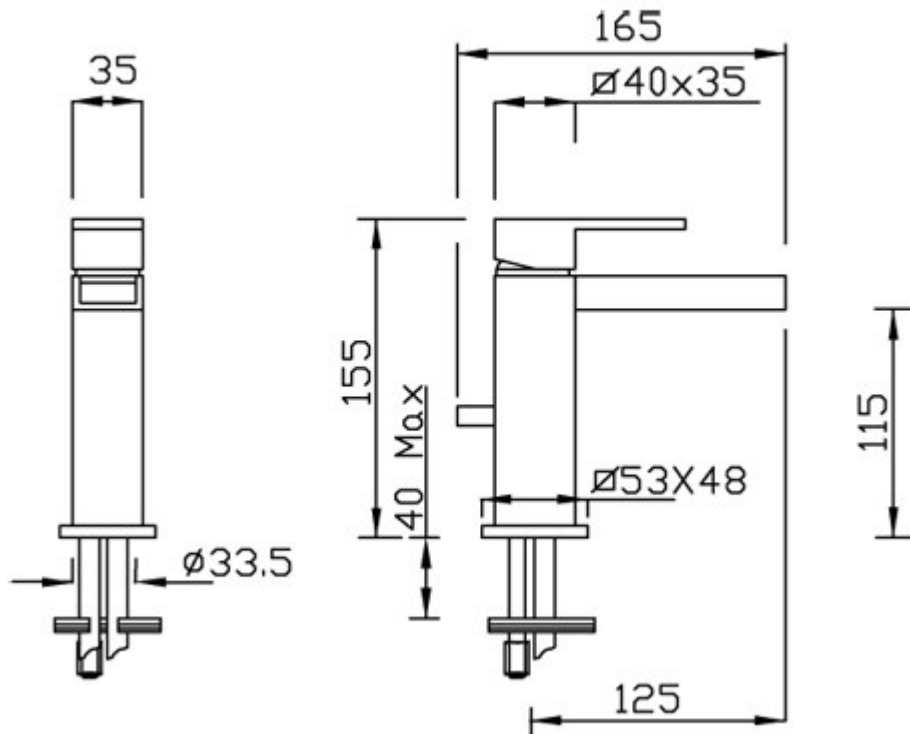

Open_Space |

Articolo 3405

Miscelatore per bidet con scarico automatico