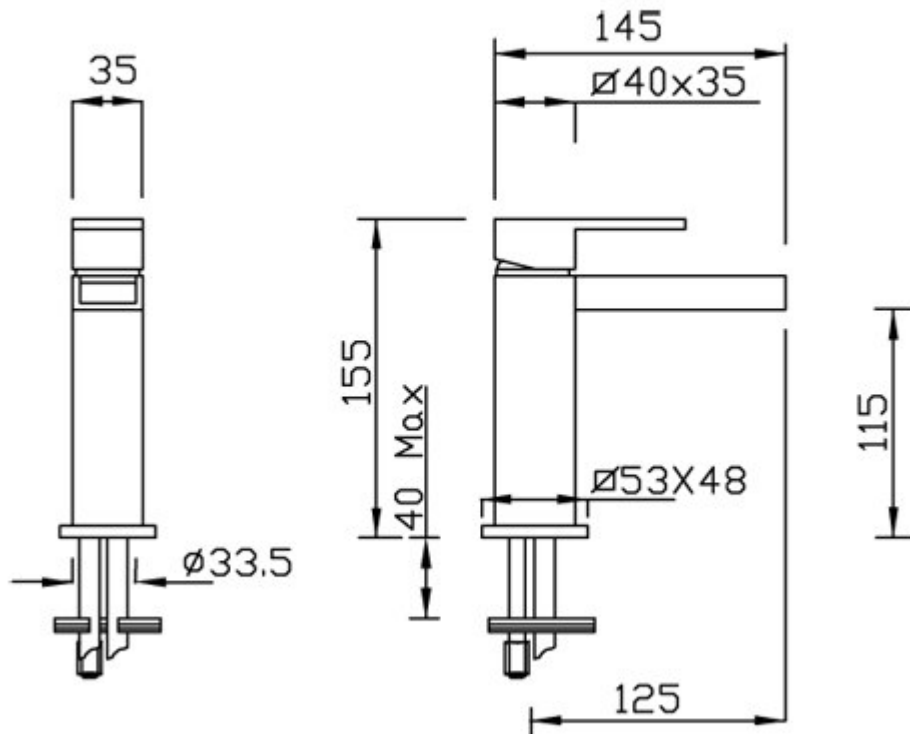

Open_Space |

Articolo 3406

Miscelatore per bidet senza scarico