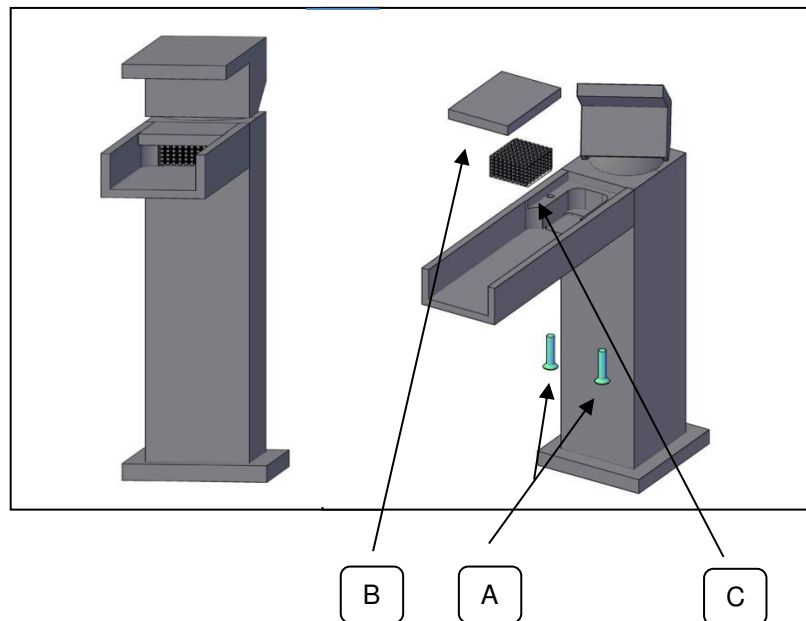

Open_Space |

Articolo 3406

Miscelatore per bidet senza scarico

GABOLI FRATELLI
RUBINETTERIA

Istruzioni per la sostituzione filtri per mix « Open_Space »
Filter replacement instructions for « Open_Space » mixers
Instructions pour remplacement du filtre pour les mitigeurs « Open_Space »

- A) Svitare le 2 viti con cacciavite a taglio
 - B) Rimuovere piastra superiore
 - C) Ripulire o sostituire il filtro
- Eeguire l' operazione inversa per ottenere il riposizionamento corretto del filtro

- A) Unscrew the two screws with a screwdriver
 - B) Remove the top small plate
 - C) Clean or replace the filter
- Perform the inverse operation to place correctly the filter back

- A) Dévisser les deux vis avec le tournevis
 - B) Enlever la plaquette supérieure
 - C) Nettoyer ou remplacer le filtre
- Effectuer l'opération inverse pour obtenir le repositionnement correct du filtre