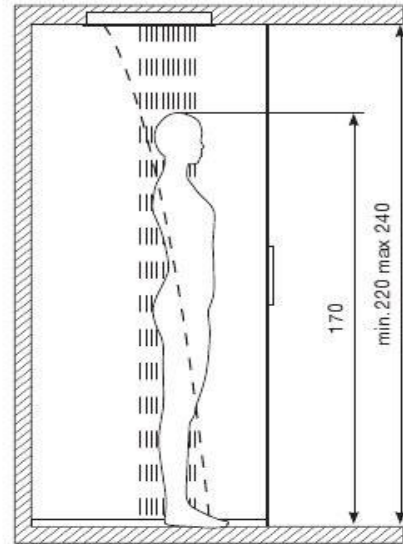

Soffioni a parete e a soffitto

Articolo NS506/50

Soffione quadrato in acciai inox , anticalcare, con 2 getti: pioggia e cascata , misure 500x500 mm, con kit fissaggio per applicazione a soffitto

| IT | Istruzioni Di Montaggio | GB | Mounting Instructions | FR | Instructions de montage | DE | Montageanweisungen | ES | Instrucciones de montaje

| NS 506/50 |

GABOLI F.LLI
RUBINETTERIA

Temptation XL

| NS 506/50 |

- ◆— IT | Portata l/m cascata
- ◆— GB | l/m waterfall flow
- ◆— FR | Débit l/m cascade
- ◆— DE | l/m Wasserfallfluss
- ◆— ES | Caudal l/m cascada

- -◆- IT | Portata l/m pioggia
- -◆- GB | l/m rain flow
- -◆- FR | Débit l/m pluie
- -◆- DE | l/m Regenfluss
- -◆- ES | Caudal l/m lluvia

Bar	0,50	1,00	1,50	2,00	2,50	3,00	3,50	4	4,5	5
—◆—	6,8	9,5	10,8	12,3	13,3	14,1	14,3	14,5	14,4	14,8
- -◆-	9	12,2	13,7	14,2	13,9	13,7	13,9	14,3	14,6	14,3