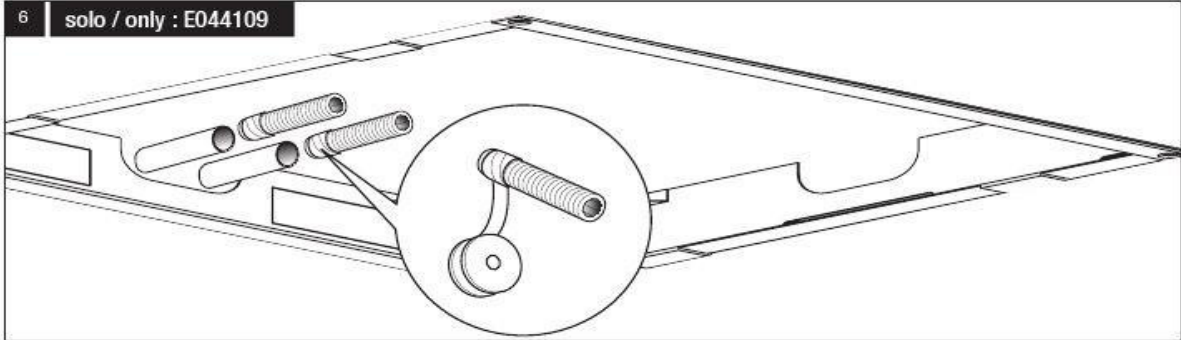

6 solo / only : E044109