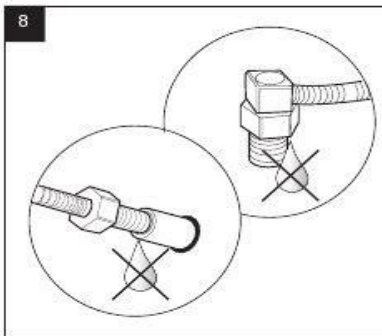

6 solo / only : E044109