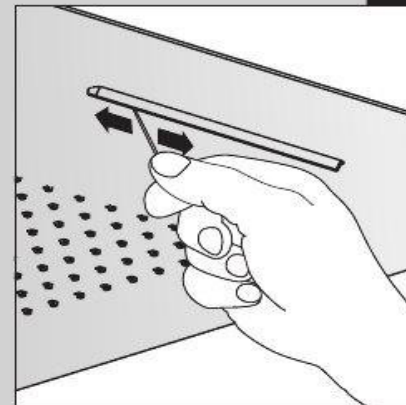

Cleaning

Suggerimenti per la pulizia
Cleaning Tips
Conseils de nettoyage
Reinigung Tipps
Consejos de limpieza

002201

C083053 -