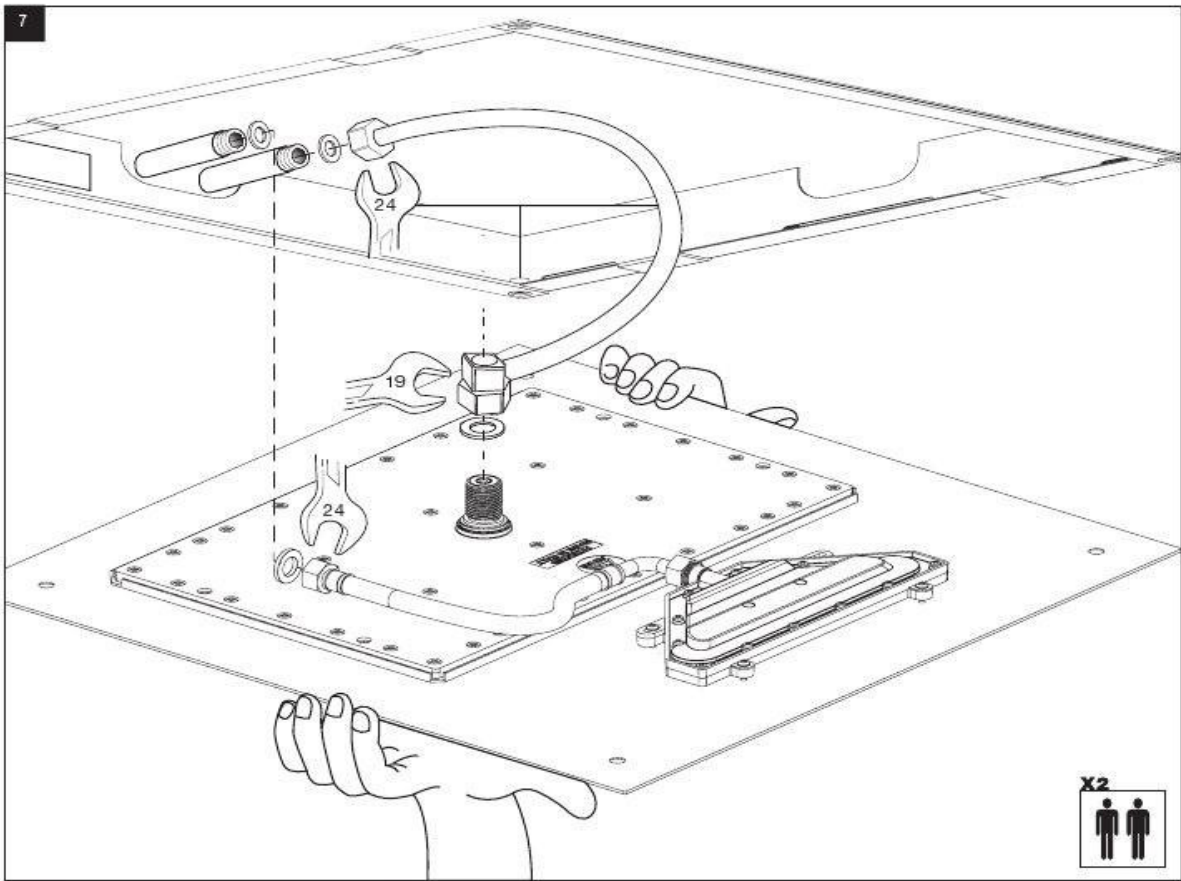

6 solo / only : E044109