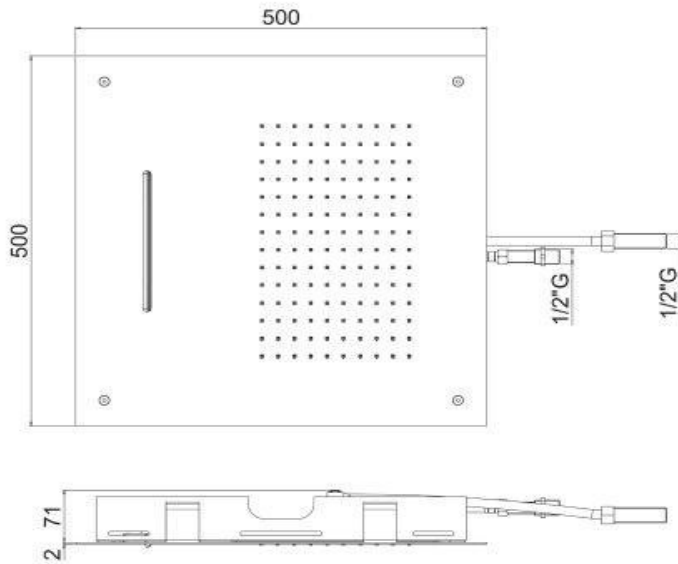

Soffioni a parete e a soffitto

Articolo NS506/50

Soffione quadrato in acciai inox , anticalcare, con 2 getti: pioggia e cascata , misure 500x500 mm, con kit fissaggio per applicazione a soffitto

| IT | Istruzioni Di Montaggio | GB | Mounting Instructions | FR | Instructions de montage | DE | Montageanweisungen | ES | Instrucciones de montaje

| NS 506/50 |

GABOLI F.LLI
RUBINETTERIA

Temptation XL

| NS 506/50 |

- ◆— IT | Portata l/m cascata
- ◆— GB | l/m waterfall flow
- ◆— FR | Débit l/m cascade
- ◆— DE | l/m Wasserfallfluss
- ◆— ES | Caudal l/m cascada