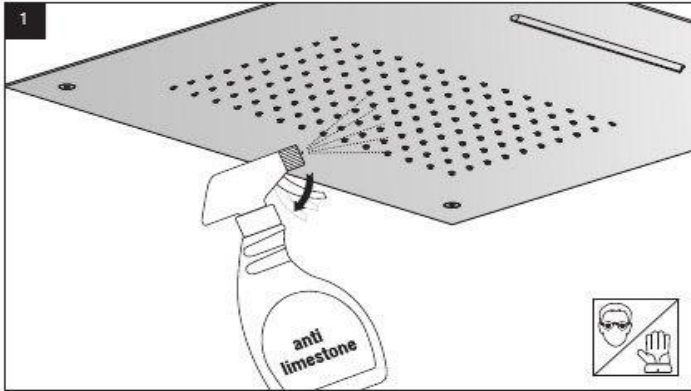

MIN 1 Bar

MAX 5 Bar

BEST 3 Bar

MAX 70° C

BEST 38°/40° C

6 solo / only : E044109

Cleaning

Suggerimenti per la pulizia
Cleaning Tips
Conseils de nettoyage
Reinigung Tipps
Consejos de limpieza