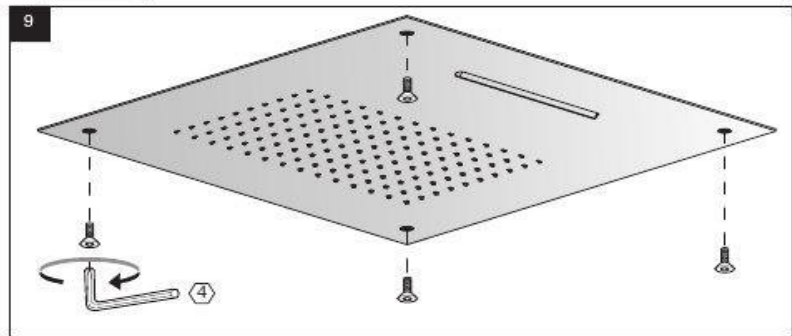

6 solo / only : E044109