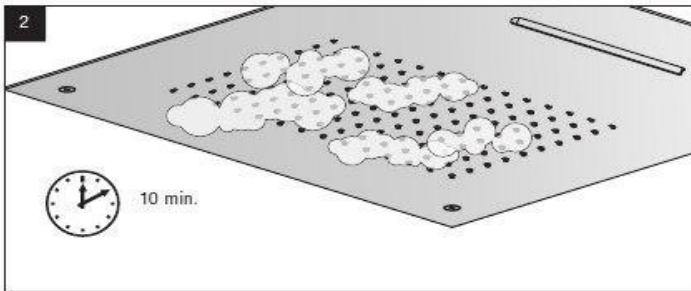

Cleaning

Suggerimenti per la pulizia
Cleaning Tips
Conseils de nettoyage
Reinigung Tipps
Consejos de limpieza

002201

C083053 -