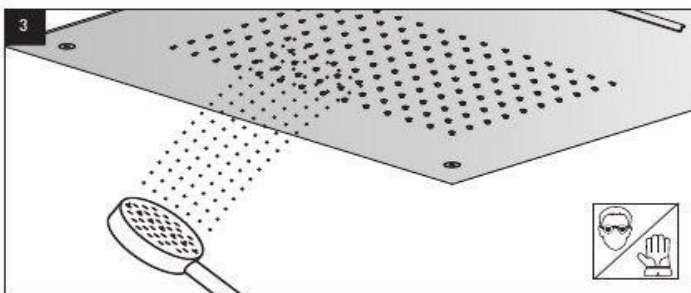

Cleaning

Suggerimenti per la pulizia
Cleaning Tips
Conseils de nettoyage
Reinigung Tipps
Consejos de limpieza

002201

C083053 -