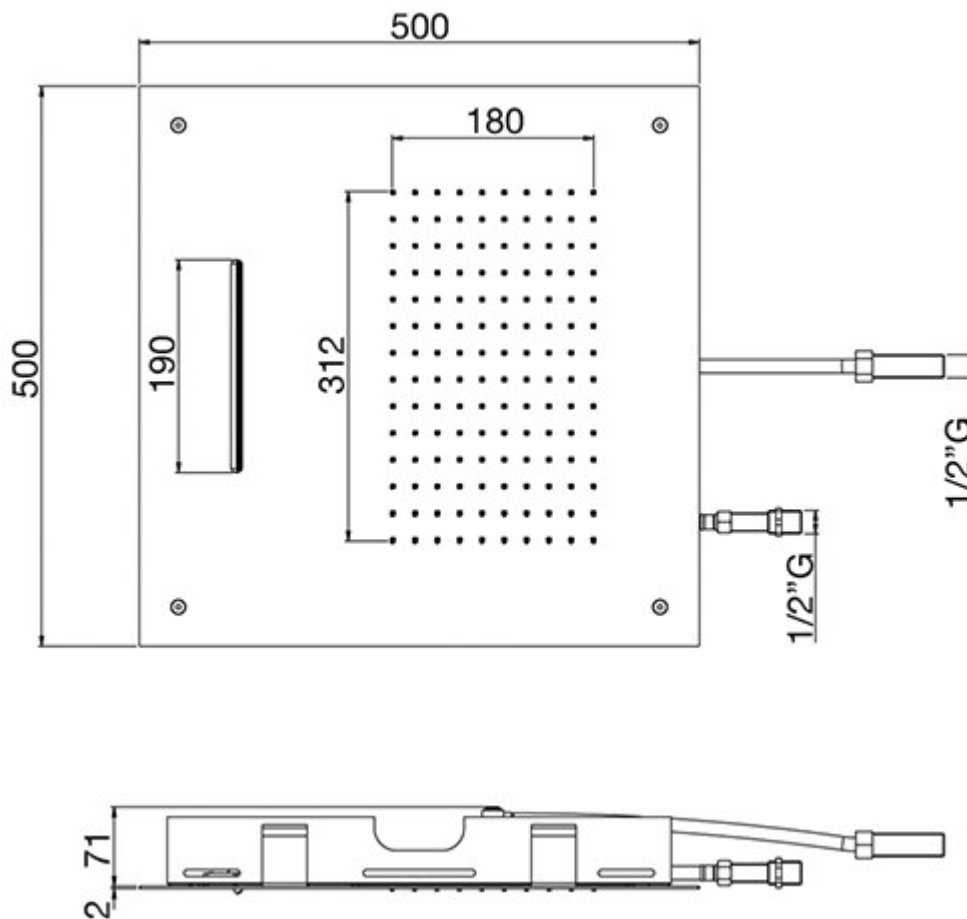

Soffioni a parete e a soffitto

Articolo NS506/50

Soffione quadrato in acciai inox , anticalcare, con 2 getti: pioggia e cascata , misure 500x500 mm, con kit fissaggio per applicazione a soffitto

| IT | Istruzioni Di Montaggio | GB | Mounting Instructions | FR | Instructions de montage | DE | Montageanweisungen | ES | Instrucciones de montaje

| NS 506/50 |

GABOLI F.LLI
RUBINETTERIA

Temptation XL

| NS 506/50 |

- ◆— IT | Portata l/m cascata
- ◆— GB | l/m waterfall flow
- ◆— FR | Débit l/m cascade
- ◆— DE | l/m Wasserfallfluss
- ◆— ES | Caudal l/m cascada

- -◆- IT | Portata l/m pioggia
- -◆- GB | l/m rain flow
- -◆- FR | Débit l/m pluie
- -◆- DE | l/m Regenfluss
- -◆- ES | Caudal l/m lluvia

Bar	0,50	1,00	1,50	2,00	2,50	3,00	3,50	4	4,5	5
—◆—	6,8	9,5	10,8	12,3	13,3	14,1	14,3	14,5	14,4	14,8
- -◆-	9	12,2	13,7	14,2	13,9	13,7	13,9	14,3	14,6	14,3