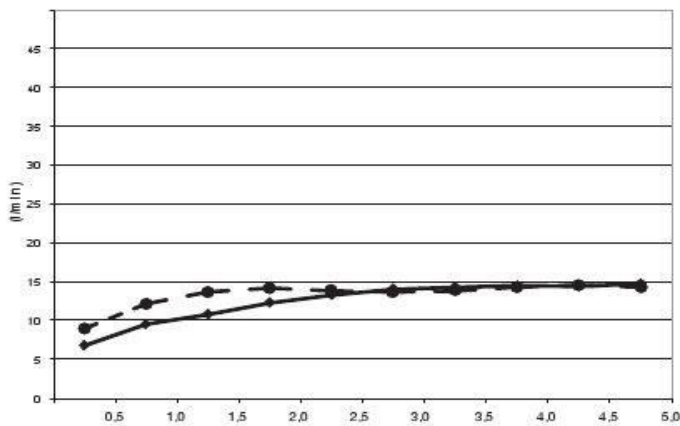

Soffioni a parete e a soffitto

Articolo NS506/50

Soffione quadrato in acciai inox , anticalcare, con 2 getti: pioggia e cascata , misure 500x500 mm, con kit fissaggio per applicazione a soffitto

| IT | Istruzioni Di Montaggio | GB | Mounting Instructions | FR | Instructions de montage | DE | Montageanweisungen | ES | Instrucciones de montaje

| NS 506/50 |

GABOLI F.LLI
RUBINETTERIA

Temptation XL

| NS 506/50 |

- ◆— IT | Portata l/m cascata
- ◆— GB | l/m waterfall flow
- ◆— FR | Débit l/m cascade
- ◆— DE | l/m Wasserfallfluss
- ◆— ES | Caudal l/m cascada