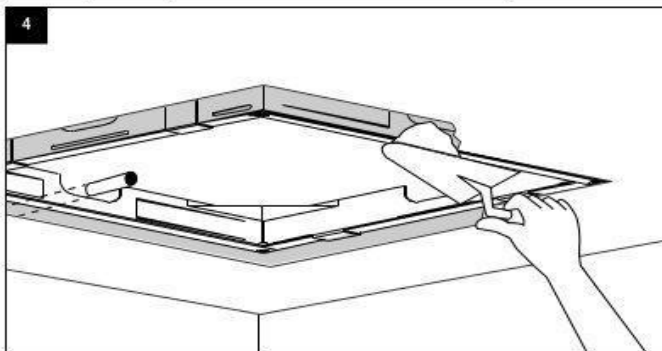

AL509/50

IT | Portata l/min. pioggia
GB | l/min. rain flow
FR | Débit l/min. pluie
DE | l/min. Regenfluss
ES | Caudal l/min. lluvia

MIN 1 Bar
 MAX 5 Bar
BEST 3 Bar

MAX 70° C
BEST 38°/40° C

	Pressione Dinamica (bar) / Portata (Litri/min)									
Bar	0,50	1,00	1,50	2,00	2,50	3,00	3,50	4	4,5	5
—◆—	8,4	11,4	12,4	12,3	12,3	12,7	13,3	13,8	13,9	14