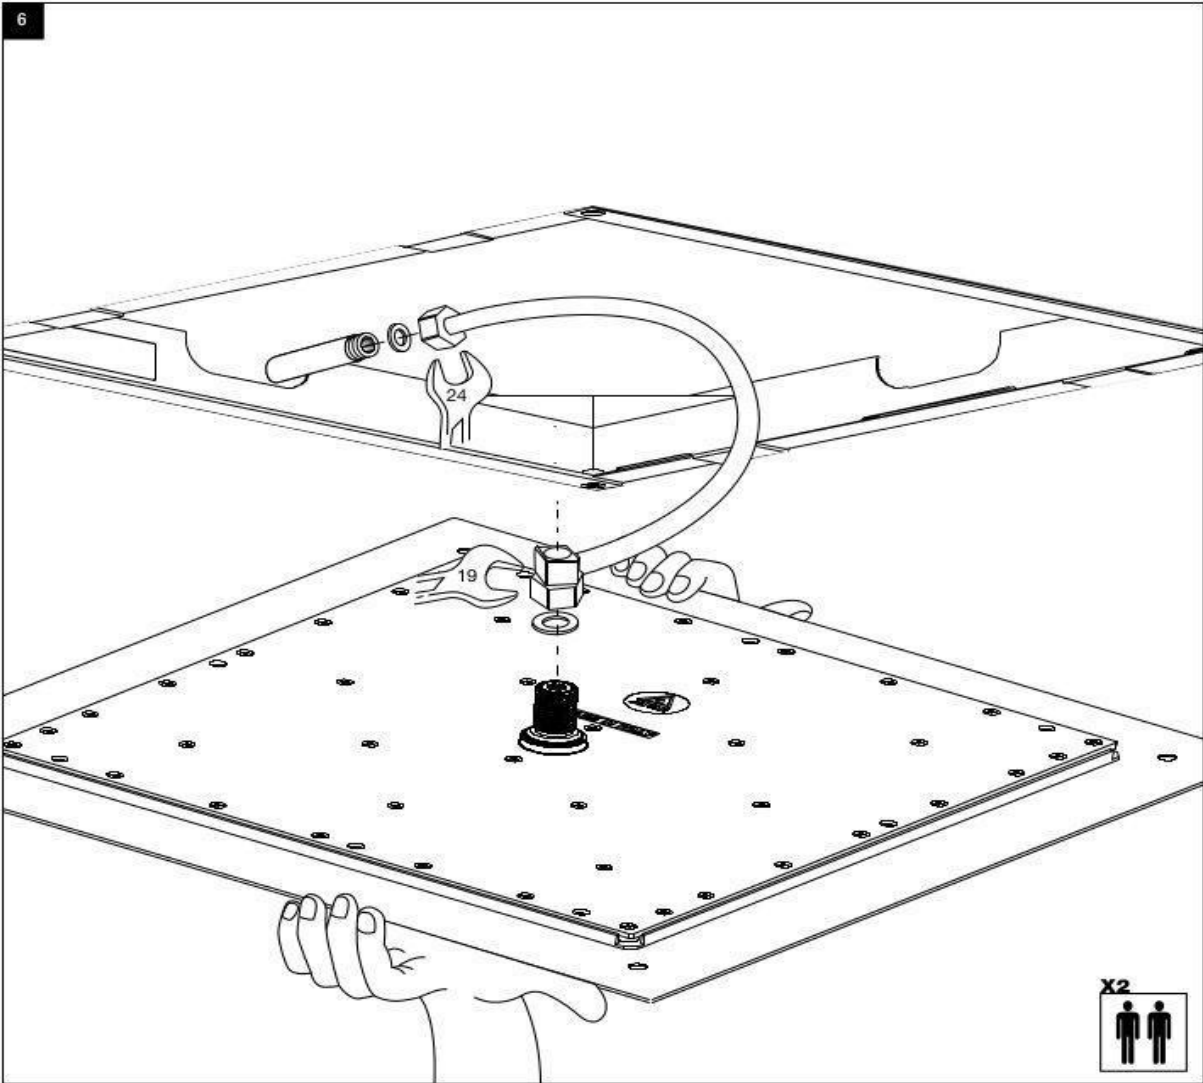

AL509/50

IT | Portata l/min. pioggia
GB | l/min. rain flow
FR | Débit l/min. pluie
DE | l/min. Regenfluss
ES | Caudal l/min. lluvia

MIN 1 Bar
 MAX 5 Bar
BEST 3 Bar

MAX 70° C
BEST 38°/40° C

	Pressione Dinamica (bar) / Portata (Litri/min)									
Bar	0,50	1,00	1,50	2,00	2,50	3,00	3,50	4	4,5	5
—◆—	8,4	11,4	12,4	12,3	12,3	12,7	13,3	13,8	13,9	14