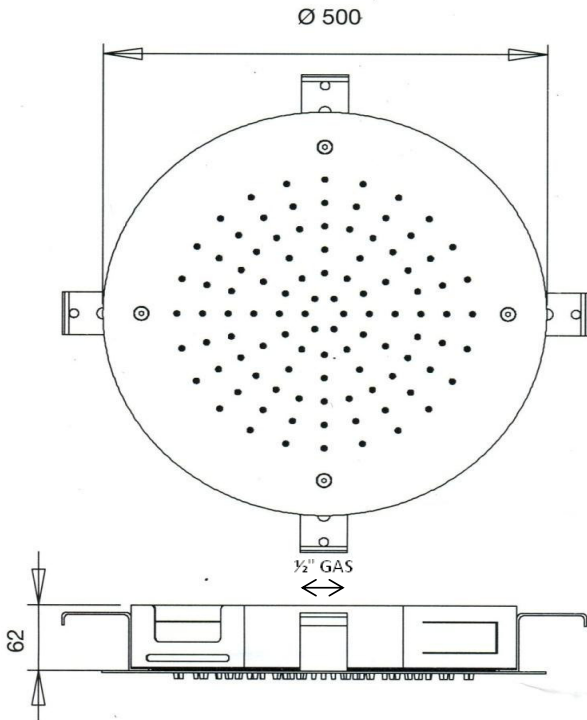

AL509/38

IT | Portata l/min. pioggia
GB | l/min. rain flow
FR | Débit l/min. pluie
DE | l/min. Regenfluss
ES | Caudal l/min. lluvia

MIN 1 Bar
 MAX 5 Bar
BEST 3 Bar

MAX 70° C
BEST 38°/40° C

	Pressione Dinamica (bar) / Portata (Litri/min)									
Bar	0,50	1,00	1,50	2,00	2,50	3,00	3,50	4	4,5	5
—◆—	6,8	10,8	12,3	12,4	12,7	12,9	13	13,2	13,4	13,7

AL509/50

IT | Portata l/min. pioggia
GB | l/min. rain flow
FR | Débit l/min. pluie
DE | l/min. Regenfluss
ES | Caudal l/min. lluvia

MIN 1 Bar
 MAX 5 Bar
BEST 3 Bar

MAX 70° C
BEST 38°/40° C

	Pressione Dinamica (bar) / Portata (Litri/min)									
Bar	0,50	1,00	1,50	2,00	2,50	3,00	3,50	4	4,5	5
—◆—	8,4	11,4	12,4	12,3	12,3	12,7	13,3	13,8	13,9	14