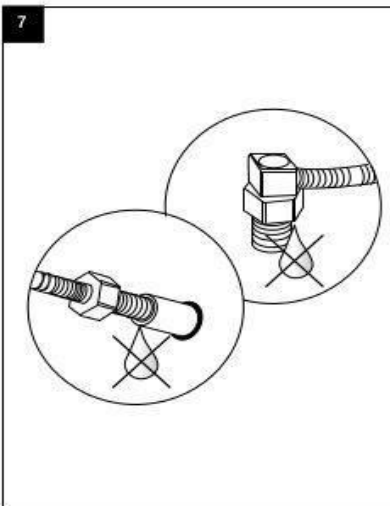

AL509/50

IT | Portata l/min. pioggia
GB | l/min. rain flow
FR | Débit l/min. pluie
DE | l/min. Regenfluss
ES | Caudal l/min. lluvia

MIN 1 Bar
 MAX 5 Bar
BEST 3 Bar

MAX 70° C
BEST 38°/40° C

	Pressione Dinamica (bar) / Portata (Litri/min)									
Bar	0,50	1,00	1,50	2,00	2,50	3,00	3,50	4	4,5	5
—◆—	8,4	11,4	12,4	12,3	12,3	12,7	13,3	13,8	13,9	14