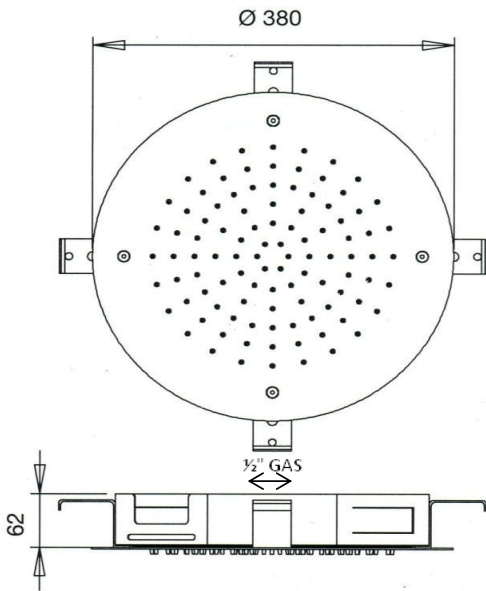

Soffioni a parete e a soffitto

Articolo QU509/50

Soffione quadrato in acciaio inox, anticalcare e monogetto, misure 500x500mm con kit fissaggio per applicazione a soffitto.

GABOLI FRATELLI
RUBINETTERIA

ISTRUZIONI DI INSTALLAZIONE SOFFIONI:
QU509/38 - QU509/50 - AL509/38 - AL509/50

QU509/50

- IT Portata l/min. pioggia
- GB l/min. rain flow
- FR Débit l/min. pluie
- DE l/min. Regenfluss
- ES Caudal l/min. lluvia

MIN 1 Bar
MAX 5 Bar
BEST 3 Bar

MAX 70° C
BEST 38°/40° C

Bar	0,50	1,00	1,50	2,00	2,50	3,00	3,50	4	4,5	5
Portata (l/min)	8	11,2	12,6	11,5	12,4	12,9	13,4	14,5	14,3	14,4

AL509/38

IT | Portata l/min. pioggia
GB | l/min. rain flow
FR | Débit l/min. pluie
DE | l/min. Regenfluss
ES | Caudal l/min. lluvia

MIN 1 Bar
 MAX 5 Bar
BEST 3 Bar

MAX 70° C
BEST 38°/40° C

	Pressione Dinamica (bar) / Portata (Litri/min)									
Bar	0,50	1,00	1,50	2,00	2,50	3,00	3,50	4	4,5	5
—◆—	6,8	10,8	12,3	12,4	12,7	12,9	13	13,2	13,4	13,7