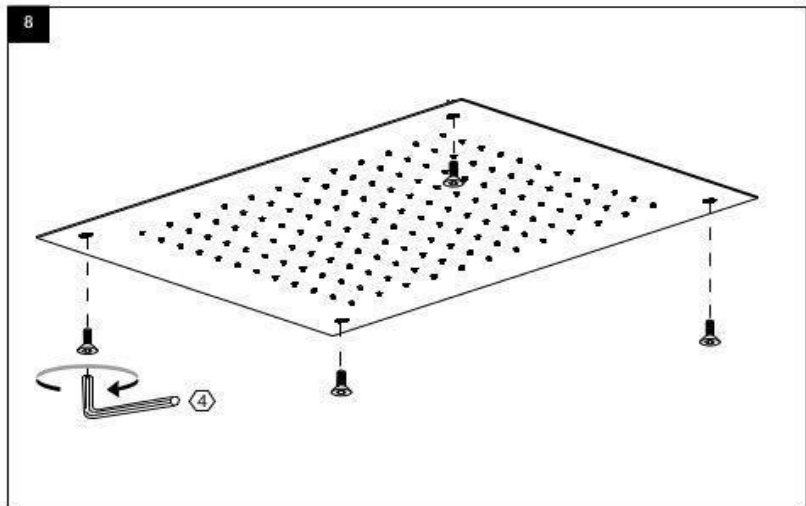

AL509/50

IT | Portata l/min. pioggia
GB | l/min. rain flow
FR | Débit l/min. pluie
DE | l/min. Regenfluss
ES | Caudal l/min. lluvia

MIN 1 Bar
 MAX 5 Bar
BEST 3 Bar

MAX 70° C
BEST 38°/40° C

	Pressione Dinamica (bar) / Portata (Litri/min)									
Bar	0,50	1,00	1,50	2,00	2,50	3,00	3,50	4	4,5	5
—◆—	8,4	11,4	12,4	12,3	12,3	12,7	13,3	13,8	13,9	14