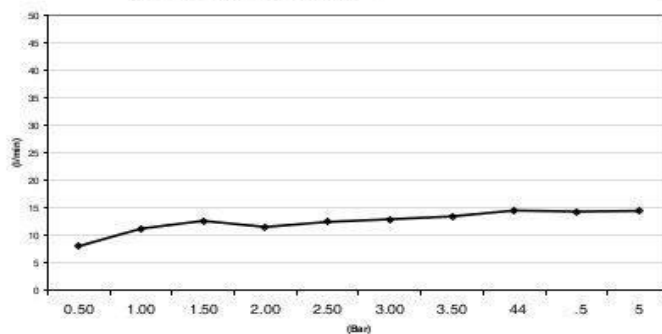

QU509/38

- IT Portata l/min. pioggia
- GB l/min. rain flow
- FR Débit l/min. pluie
- DE l/min. Regenfluss
- ES Caudal l/min. lluvia

MIN 1 Bar
MAX 5 Bar
BEST 3 Bar

MAX 70° C
BEST 38°/40° C

Bar	0,50	1,00	1,50	2,00	2,50	3,00	3,50	4	4,5	5
Portata (l/min)	7,6	10,7	11,9	12,3	12,6	13,2	13,6	13,9	14,2	14,3

QU509/50

- IT Portata l/min. pioggia
- GB l/min. rain flow
- FR Débit l/min. pluie
- DE l/min. Regenfluss
- ES Caudal l/min. lluvia

MIN 1 Bar
MAX 5 Bar
BEST 3 Bar

MAX 70° C
BEST 38°/40° C

Bar	0,50	1,00	1,50	2,00	2,50	3,00	3,50	4	4,5	5
Portata (l/min)	8	11,2	12,6	11,5	12,4	12,9	13,4	14,5	14,3	14,4

AL509/38

IT | Portata l/min. pioggia
GB | l/min. rain flow
FR | Débit l/min. pluie
DE | l/min. Regenfluss
ES | Caudal l/min. lluvia

MIN 1 Bar
 MAX 5 Bar
BEST 3 Bar

MAX 70° C
BEST 38°/40° C

	Pressione Dinamica (bar) / Portata (Litri/min)									
Bar	0,50	1,00	1,50	2,00	2,50	3,00	3,50	4	4,5	5
—◆—	6,8	10,8	12,3	12,4	12,7	12,9	13	13,2	13,4	13,7