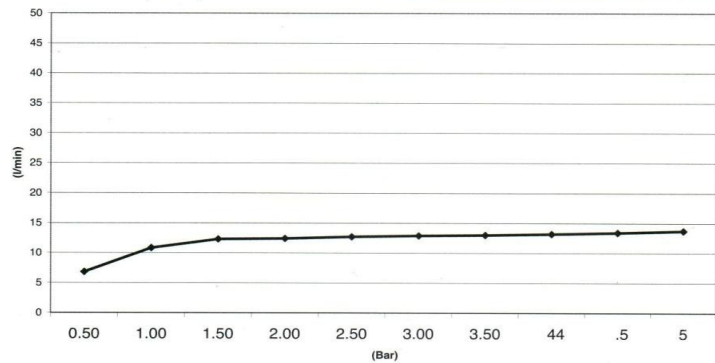

QU509/50

- IT Portata l/min. pioggia
- GB l/min. rain flow
- FR Débit l/min. pluie
- DE l/min. Regenfluss
- ES Caudal l/min. lluvia

MIN 1 Bar
MAX 5 Bar
BEST 3 Bar

MAX 70° C
BEST 38°/40° C

Bar	0,50	1,00	1,50	2,00	2,50	3,00	3,50	4	4,5	5
Portata (l/min)	8	11,2	12,6	11,5	12,4	12,9	13,4	14,5	14,3	14,4

AL509/38

IT | Portata l/min. pioggia
GB | l/min. rain flow
FR | Débit l/min. pluie
DE | l/min. Regenfluss
ES | Caudal l/min. lluvia

MIN 1 Bar
 MAX 5 Bar
BEST 3 Bar

MAX 70° C
BEST 38°/40° C

	Pressione Dinamica (bar) / Portata (Litri/min)									
Bar	0,50	1,00	1,50	2,00	2,50	3,00	3,50	4	4,5	5
—◆—	6,8	10,8	12,3	12,4	12,7	12,9	13	13,2	13,4	13,7

AL509/50

IT | Portata l/min. pioggia
GB | l/min. rain flow
FR | Débit l/min. pluie
DE | l/min. Regenfluss
ES | Caudal l/min. lluvia

MIN 1 Bar
 MAX 5 Bar
BEST 3 Bar

MAX 70° C
BEST 38°/40° C

	Pressione Dinamica (bar) / Portata (Litri/min)									
Bar	0,50	1,00	1,50	2,00	2,50	3,00	3,50	4	4,5	5
—◆—	8,4	11,4	12,4	12,3	12,3	12,7	13,3	13,8	13,9	14