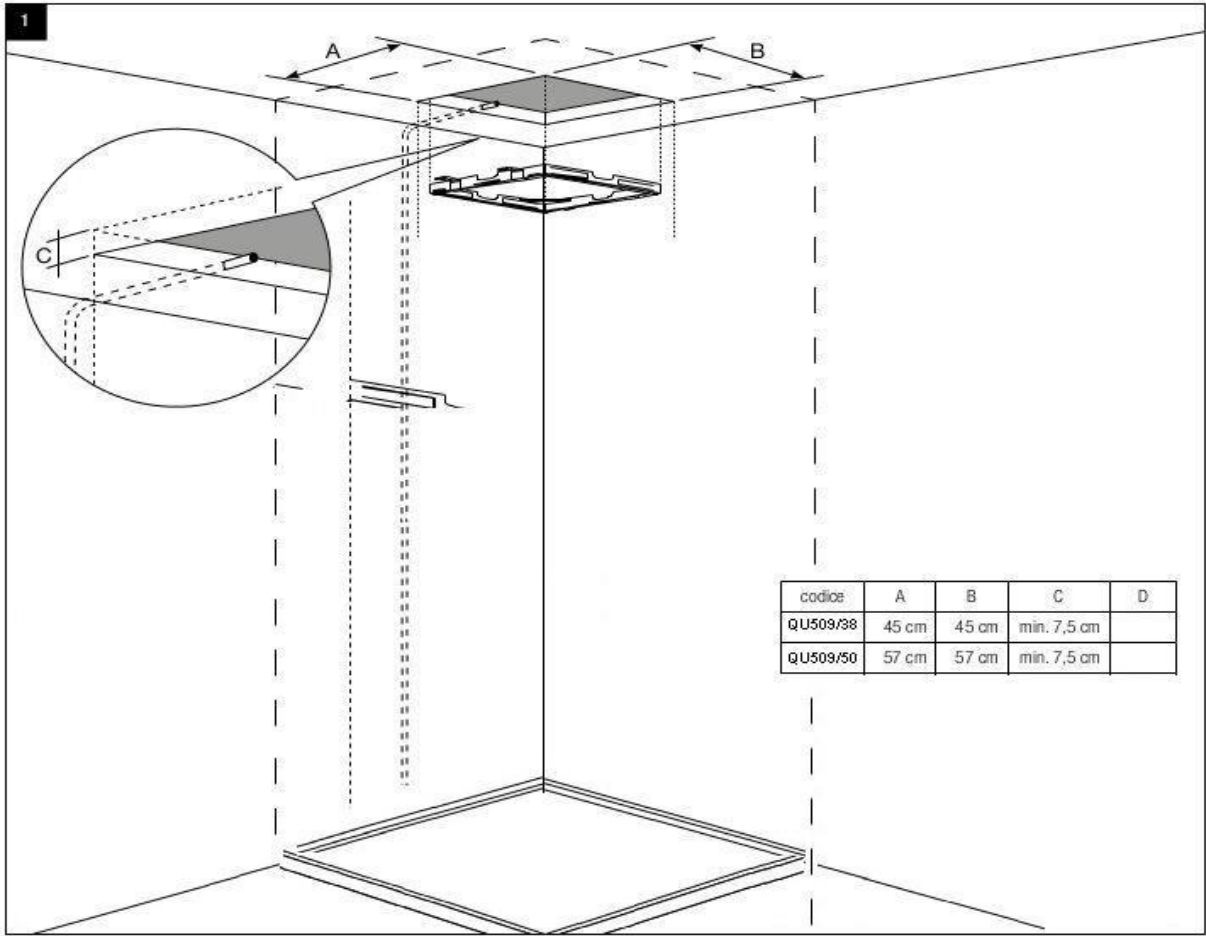

Soffioni a parete e a soffitto

Articolo QU509/50

Soffione quadrato in acciaio inox, anticalcare e monogetto, misure 500x500mm con kit fissaggio per applicazione a soffitto.

GABOLI FRATELLI
RUBINETTERIA

ISTRUZIONI DI INSTALLAZIONE SOFFIONI:
QU509/38 - QU509/50 - AL509/38 - AL509/50

AL509/50

IT | Portata l/min. pioggia
GB | l/min. rain flow
FR | Débit l/min. pluie
DE | l/min. Regenfluss
ES | Caudal l/min. lluvia

MIN 1 Bar
 MAX 5 Bar
BEST 3 Bar

MAX 70° C
BEST 38°/40° C

	Pressione Dinamica (bar) / Portata (Litri/min)									
Bar	0,50	1,00	1,50	2,00	2,50	3,00	3,50	4	4,5	5
—◆—	8,4	11,4	12,4	12,3	12,3	12,7	13,3	13,8	13,9	14