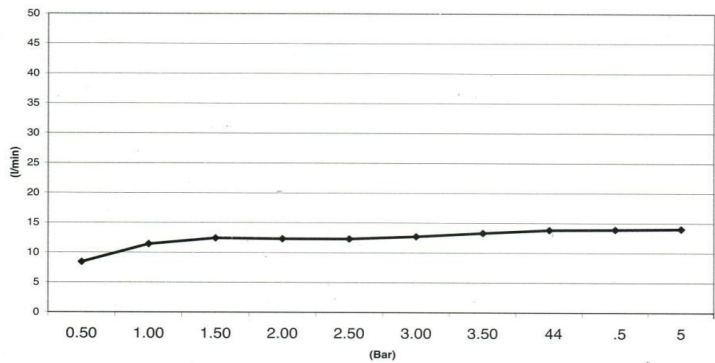

AL509/50

IT | Portata l/min. pioggia
GB | l/min. rain flow
FR | Débit l/min. pluie
DE | l/min. Regenfluss
ES | Caudal l/min. lluvia

MIN 1 Bar
 MAX 5 Bar
BEST 3 Bar

MAX 70° C
BEST 38°/40° C

	Pressione Dinamica (bar) / Portata (Litri/min)									
Bar	0,50	1,00	1,50	2,00	2,50	3,00	3,50	4	4,5	5
—◆—	8,4	11,4	12,4	12,3	12,3	12,7	13,3	13,8	13,9	14