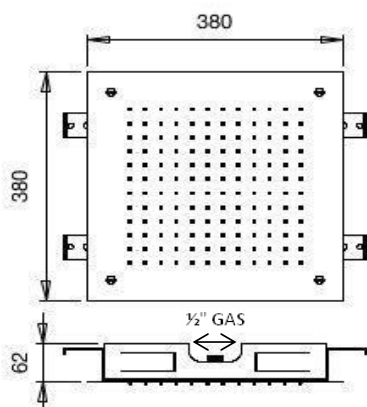

Soffioni a parete e a soffitto

Articolo QU509/50

Soffione quadrato in acciaio inox, anticalcare e monogetto, misure 500x500mm con kit fissaggio per applicazione a soffitto.

GABOLI FRATELLI
RUBINETTERIA

ISTRUZIONI DI INSTALLAZIONE SOFFIONI:
QU509/38 - QU509/50 - AL509/38 - AL509/50

QU509/38

- IT Portata l/min. pioggia
- GB l/min. rain flow
- FR Débit l/min. pluie
- DE l/min. Regenfluss
- ES Caudal l/min. lluvia

MIN 1 Bar
MAX 5 Bar
BEST 3 Bar

MAX 70° C
BEST 38°/40° C

Bar	0,50	1,00	1,50	2,00	2,50	3,00	3,50	4	4,5	5
Portata (l/min)	7,6	10,7	11,9	12,3	12,6	13,2	13,6	13,9	14,2	14,3