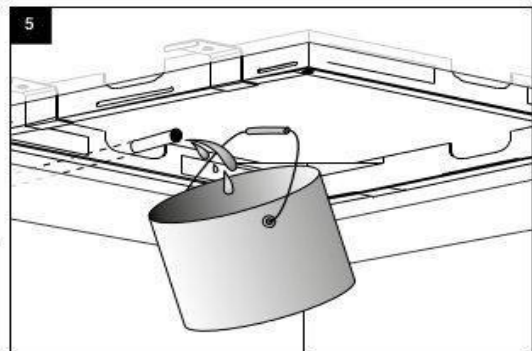

AL509/50

IT | Portata l/min. pioggia
GB | l/min. rain flow
FR | Débit l/min. pluie
DE | l/min. Regenfluss
ES | Caudal l/min. lluvia

MIN 1 Bar
 MAX 5 Bar
BEST 3 Bar

MAX 70° C
BEST 38°/40° C

	Pressione Dinamica (bar) / Portata (Litri/min)									
Bar	0,50	1,00	1,50	2,00	2,50	3,00	3,50	4	4,5	5
—◆—	8,4	11,4	12,4	12,3	12,3	12,7	13,3	13,8	13,9	14