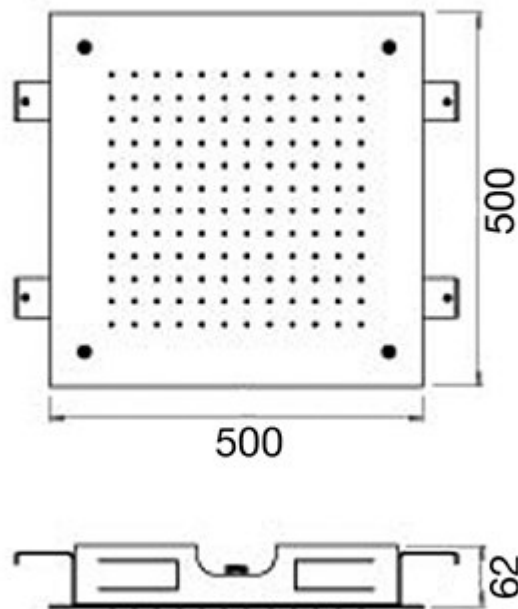

Soffioni a parete e a soffitto

Articolo QU509/50

Soffione quadrato in acciaio inox, anticalcare e monogetto, misure 500x500mm con kit fissaggio per applicazione a soffitto.

GABOLI FRATELLI
RUBINETTERIA

ISTRUZIONI DI INSTALLAZIONE SOFFIONI:
QU509/38 - QU509/50 - AL509/38 - AL509/50

QU509/38

- IT Portata l/min. pioggia
- GB l/min. rain flow
- FR Débit l/min. pluie
- DE l/min. Regenfluss
- ES Caudal l/min. lluvia

MIN 1 Bar
MAX 5 Bar
BEST 3 Bar

MAX 70° C
BEST 38°/40° C

Bar	0,50	1,00	1,50	2,00	2,50	3,00	3,50	4	4,5	5
Portata (l/min)	7,6	10,7	11,9	12,3	12,6	13,2	13,6	13,9	14,2	14,3

QU509/50

- IT Portata l/min. pioggia
- GB l/min. rain flow
- FR Débit l/min. pluie
- DE l/min. Regenfluss
- ES Caudal l/min. lluvia

MIN 1 Bar
MAX 5 Bar
BEST 3 Bar

MAX 70° C
BEST 38°/40° C

Bar	0,50	1,00	1,50	2,00	2,50	3,00	3,50	4	4,5	5
Portata (l/min)	8	11,2	12,6	11,5	12,4	12,9	13,4	14,5	14,3	14,4