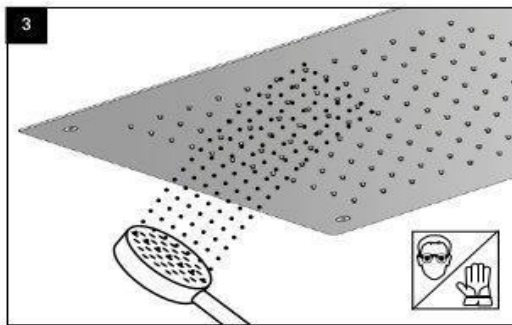

ISTRUZIONI DI PULIZIA SOFFIONI :

QU509/38 - QU509/50 - AL509/38 - AL509/50

Cleaning

Suggerimenti per la pulizia
Cleaning Tips
Conseils de nettoyage
Reinigung Tipps
Consejos de limpieza