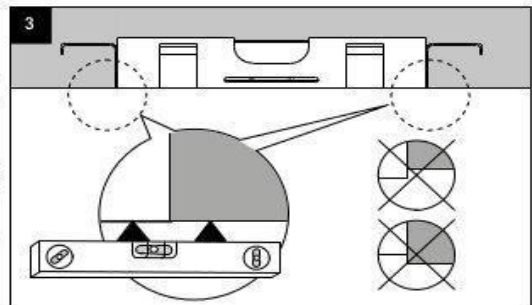

AL509/50

IT | Portata l/min. pioggia
GB | l/min. rain flow
FR | Débit l/min. pluie
DE | l/min. Regenfluss
ES | Caudal l/min. lluvia

MIN 1 Bar
 MAX 5 Bar
BEST 3 Bar

MAX 70° C
BEST 38°/40° C

	Pressione Dinamica (bar) / Portata (Litri/min)									
Bar	0,50	1,00	1,50	2,00	2,50	3,00	3,50	4	4,5	5
—◆—	8,4	11,4	12,4	12,3	12,3	12,7	13,3	13,8	13,9	14