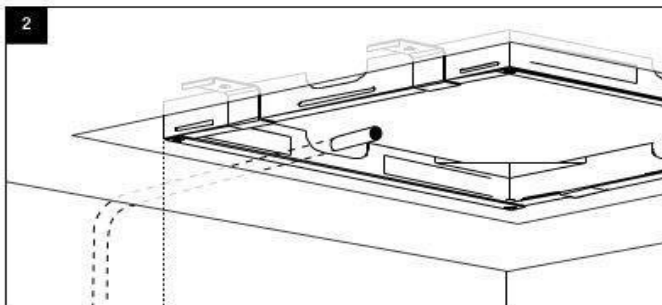

AL509/50

IT | Portata l/min. pioggia
GB | l/min. rain flow
FR | Débit l/min. pluie
DE | l/min. Regenfluss
ES | Caudal l/min. lluvia

MIN 1 Bar
 MAX 5 Bar
BEST 3 Bar

MAX 70° C
BEST 38°/40° C

	Pressione Dinamica (bar) / Portata (Litri/min)									
Bar	0,50	1,00	1,50	2,00	2,50	3,00	3,50	4	4,5	5
—◆—	8,4	11,4	12,4	12,3	12,3	12,7	13,3	13,8	13,9	14