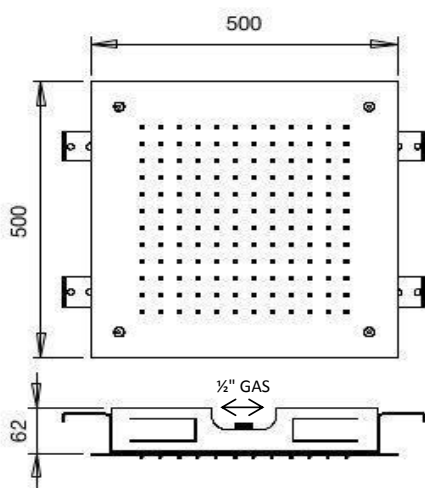

Soffioni a parete e a soffitto

Articolo QU509/50

Soffione quadrato in acciaio inox, anticalcare e monogetto, misure 500x500mm con kit fissaggio per applicazione a soffitto.

GABOLI FRATELLI
RUBINETTERIA

ISTRUZIONI DI INSTALLAZIONE SOFFIONI:
QU509/38 - QU509/50 - AL509/38 - AL509/50

QU509/38

- IT Portata l/min. pioggia
- GB l/min. rain flow
- FR Débit l/min. pluie
- DE l/min. Regenfluss
- ES Caudal l/min. lluvia

MIN 1 Bar
MAX 5 Bar
BEST 3 Bar

MAX 70° C
BEST 38°/40° C

Bar	0,50	1,00	1,50	2,00	2,50	3,00	3,50	4	4,5	5
Portata (l/min)	7,6	10,7	11,9	12,3	12,6	13,2	13,6	13,9	14,2	14,3

QU509/50

- IT Portata l/min. pioggia
- GB l/min. rain flow
- FR Débit l/min. pluie
- DE l/min. Regenfluss
- ES Caudal l/min. lluvia

MIN 1 Bar
MAX 5 Bar
BEST 3 Bar

MAX 70° C
BEST 38°/40° C

Bar	0,50	1,00	1,50	2,00	2,50	3,00	3,50	4	4,5	5
Portata (l/min)	8	11,2	12,6	11,5	12,4	12,9	13,4	14,5	14,3	14,4