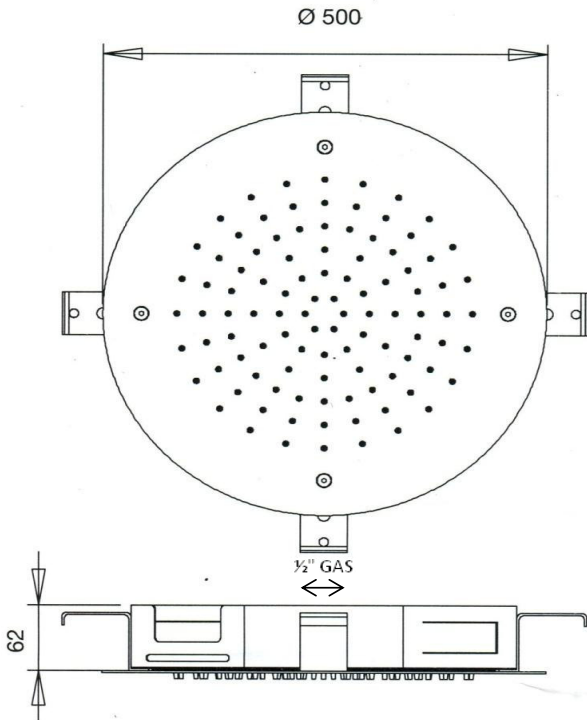

AL509/38

IT | Portata l/min. pioggia
GB | l/min. rain flow
FR | Débit l/min. pluie
DE | l/min. Regenfluss
ES | Caudal l/min. lluvia

MIN 1 Bar
 MAX 5 Bar
BEST 3 Bar

MAX 70° C
BEST 38°/40° C

	Pressione Dinamica (bar) / Portata (Litri/min)									
Bar	0,50	1,00	1,50	2,00	2,50	3,00	3,50	4	4,5	5
Flow (l/min)	6,8	10,8	12,3	12,4	12,7	12,9	13	13,2	13,4	13,7

AL509/50

IT | Portata l/min. pioggia
GB | l/min. rain flow
FR | Débit l/min. pluie
DE | l/min. Regenfluss
ES | Caudal l/min. lluvia

MIN 1 Bar
 MAX 5 Bar
BEST 3 Bar

MAX 70° C
BEST 38°/40° C

	Pressione Dinamica (bar) / Portata (Litri/min)									
Bar	0,50	1,00	1,50	2,00	2,50	3,00	3,50	4	4,5	5
Flow (l/min)	8,4	11,4	12,4	12,3	12,3	12,7	13,3	13,8	13,9	14