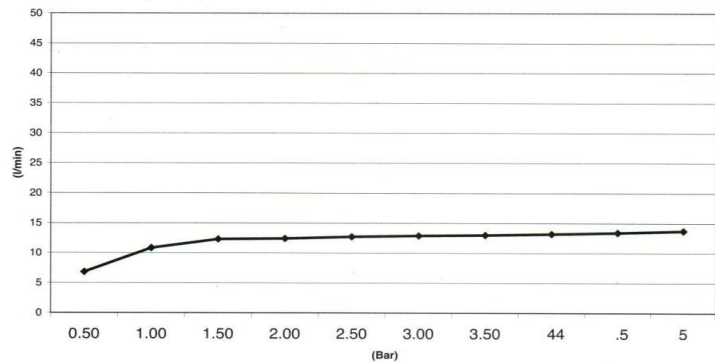

QU509/50

- IT Portata l/min. pioggia
- GB l/min. rain flow
- FR Débit l/min. pluie
- DE l/min. Regenfluss
- ES Caudal l/min. lluvia

MIN 1 Bar
MAX 5 Bar
BEST 3 Bar

MAX 70° C
BEST 38°/40° C

Bar	0,50	1,00	1,50	2,00	2,50	3,00	3,50	4	4,5	5
Portata (l/min)	8	11,2	12,6	11,5	12,4	12,9	13,4	14,5	14,3	14,4

AL509/38

IT | Portata l/min. pioggia
GB | l/min. rain flow
FR | Débit l/min. pluie
DE | l/min. Regenfluss
ES | Caudal l/min. lluvia

MIN 1 Bar
 MAX 5 Bar
BEST 3 Bar

MAX 70° C
BEST 38°/40° C

	Pressione Dinamica (bar) / Portata (Litri/min)									
Bar	0,50	1,00	1,50	2,00	2,50	3,00	3,50	4	4,5	5
Flow (l/min)	6,8	10,8	12,3	12,4	12,7	12,9	13	13,2	13,4	13,7

AL509/50

IT | Portata l/min. pioggia
GB | l/min. rain flow
FR | Débit l/min. pluie
DE | l/min. Regenfluss
ES | Caudal l/min. lluvia

MIN 1 Bar
 MAX 5 Bar
BEST 3 Bar

MAX 70° C
BEST 38°/40° C

	Pressione Dinamica (bar) / Portata (Litri/min)									
Bar	0,50	1,00	1,50	2,00	2,50	3,00	3,50	4	4,5	5
Flow (l/min)	8,4	11,4	12,4	12,3	12,3	12,7	13,3	13,8	13,9	14