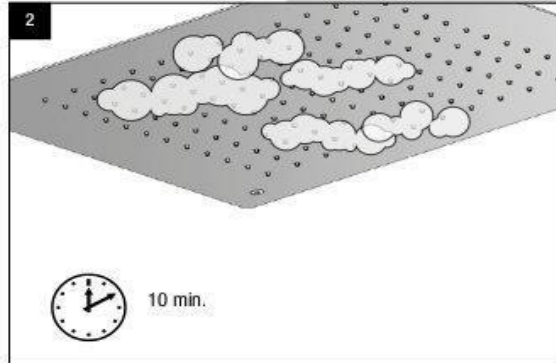

ISTRUZIONI DI PULIZIA SOFFIONI :

QU509/38 - QU509/50 - AL509/38 - AL509/50

Cleaning

Suggerimenti per la pulizia
Cleaning Tips
Conseils de nettoyage
Reinigung Tipps
Consejos de limpieza