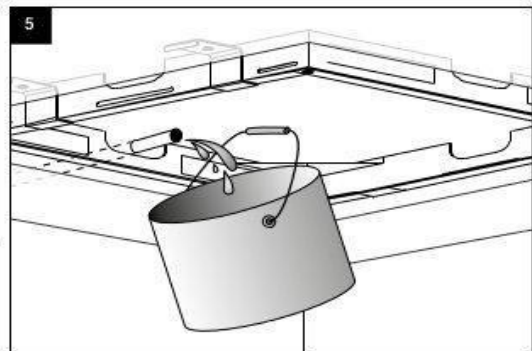

AL509/50

IT | Portata l/min. pioggia
GB | l/min. rain flow
FR | Débit l/min. pluie
DE | l/min. Regenfluss
ES | Caudal l/min. lluvia

MIN 1 Bar
 MAX 5 Bar
BEST 3 Bar

MAX 70° C
BEST 38°/40° C

	Pressione Dinamica (bar) / Portata (Litri/min)									
Bar	0,50	1,00	1,50	2,00	2,50	3,00	3,50	4	4,5	5
Flow (l/min)	8,4	11,4	12,4	12,3	12,3	12,7	13,3	13,8	13,9	14