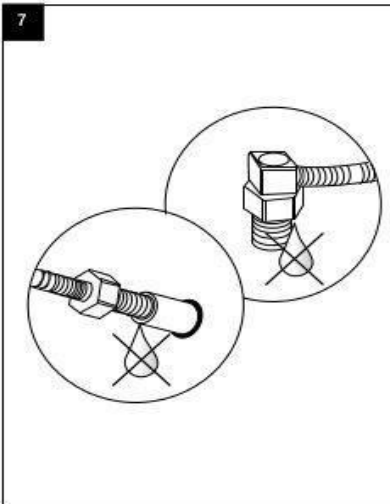

AL509/50

IT | Portata l/min. pioggia
GB | l/min. rain flow
FR | Débit l/min. pluie
DE | l/min. Regenfluss
ES | Caudal l/min. lluvia

MIN 1 Bar
 MAX 5 Bar
BEST 3 Bar

MAX 70° C
BEST 38°/40° C

	Pressione Dinamica (bar) / Portata (Litri/min)									
Bar	0,50	1,00	1,50	2,00	2,50	3,00	3,50	4	4,5	5
Flow (l/min)	8,4	11,4	12,4	12,3	12,3	12,7	13,3	13,8	13,9	14