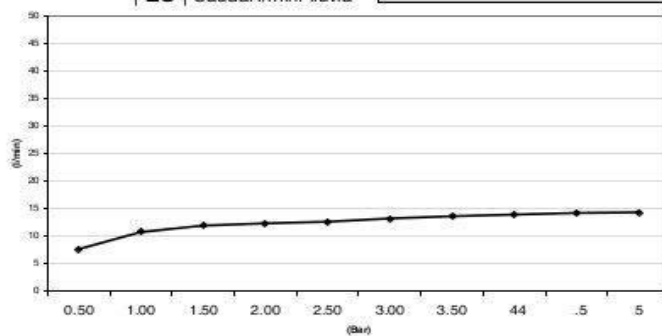

QU509/38

- IT Portata l/min. pioggia
- GB l/min. rain flow
- FR Débit l/min. pluie
- DE l/min. Regenfluss
- ES Caudal l/min. lluvia

MIN 1 Bar
MAX 5 Bar
BEST 3 Bar

MAX 70° C
BEST 38°/40° C

Bar	0,50	1,00	1,50	2,00	2,50	3,00	3,50	4	4,5	5
Portata (l/min)	7,6	10,7	11,9	12,3	12,6	13,2	13,6	13,9	14,2	14,3

QU509/50

- IT Portata l/min. pioggia
- GB l/min. rain flow
- FR Débit l/min. pluie
- DE l/min. Regenfluss
- ES Caudal l/min. lluvia

MIN 1 Bar
MAX 5 Bar
BEST 3 Bar

MAX 70° C
BEST 38°/40° C

Bar	0,50	1,00	1,50	2,00	2,50	3,00	3,50	4	4,5	5
Portata (l/min)	8	11,2	12,6	11,5	12,4	12,9	13,4	14,5	14,3	14,4