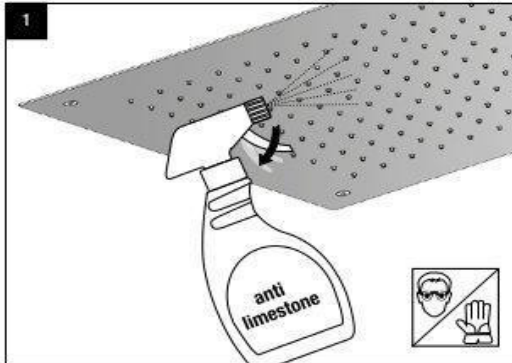

ISTRUZIONI DI PULIZIA SOFFIONI :

QU509/38 - QU509/50 - AL509/38 - AL509/50

Cleaning

Suggerimenti per la pulizia
Cleaning Tips
Conseils de nettoyage
Reinigung Tipps
Consejos de limpieza