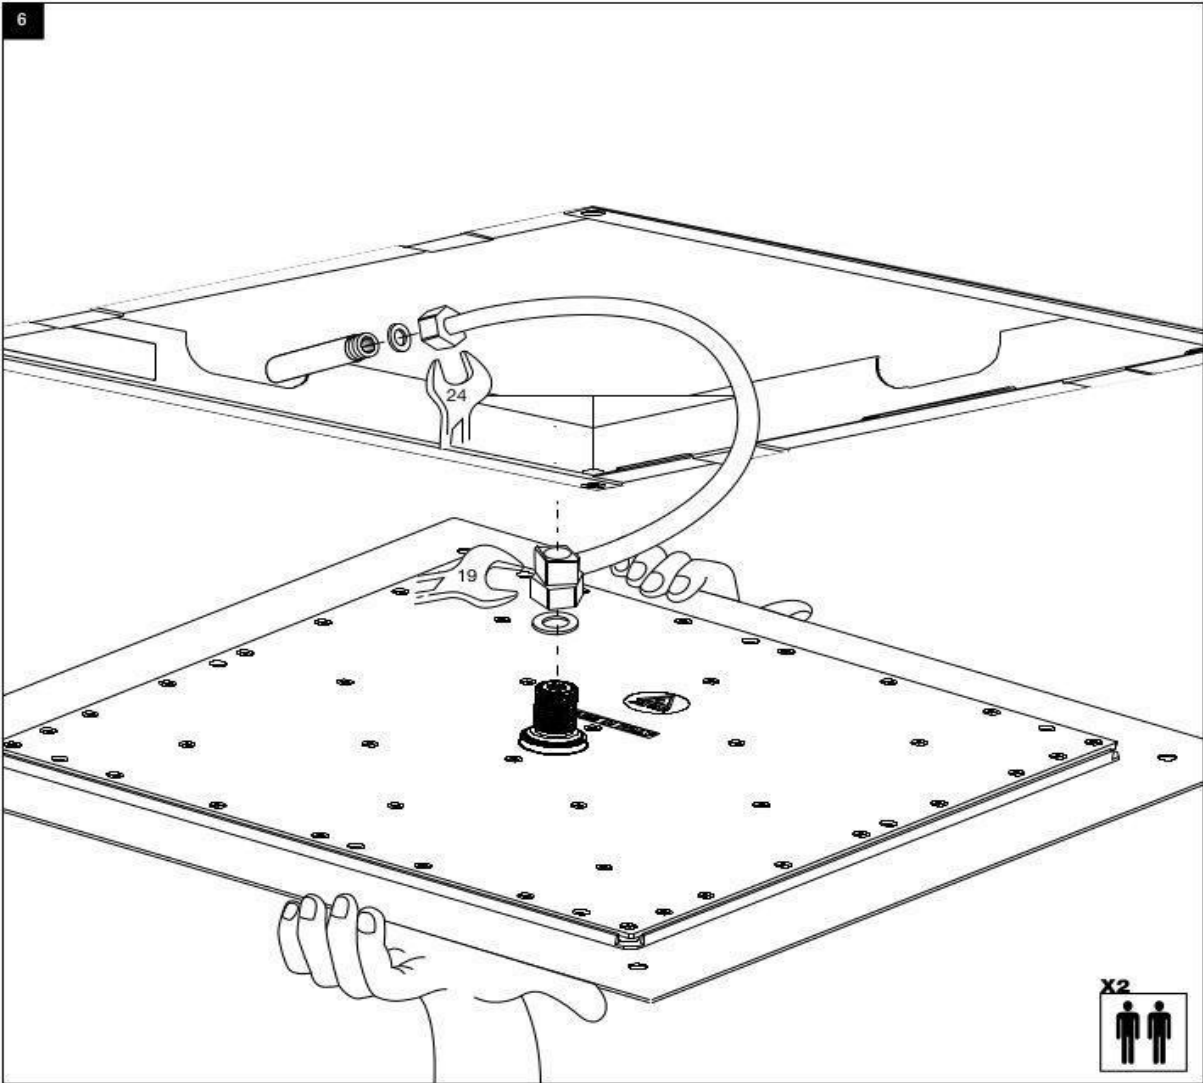

AL509/50

IT | Portata l/min. pioggia
GB | l/min. rain flow
FR | Débit l/min. pluie
DE | l/min. Regenfluss
ES | Caudal l/min. lluvia

MIN 1 Bar
 MAX 5 Bar
BEST 3 Bar

MAX 70° C
BEST 38°/40° C

	Pressione Dinamica (bar) / Portata (Litri/min)									
Bar	0,50	1,00	1,50	2,00	2,50	3,00	3,50	4	4,5	5
Flow (l/min)	8,4	11,4	12,4	12,3	12,3	12,7	13,3	13,8	13,9	14