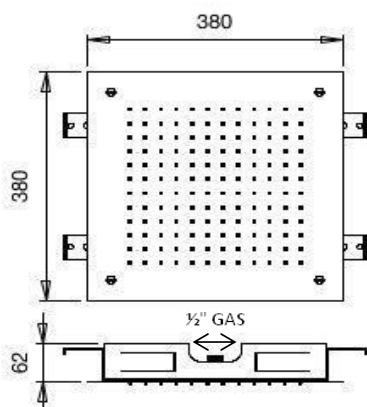

Soffioni a parete e a soffitto

Articolo QU509/38

Soffione quadrato in acciaio inox anticalcare e monogetto, misure 380x380 mm con kit fissaggio per applicazione a soffitto.

GABOLI FRATELLI
RUBINETTERIA

ISTRUZIONI DI INSTALLAZIONE SOFFIONI:
QU509/38 - QU509/50 - AL509/38 - AL509/50

QU509/38

- IT Portata l/min. pioggia
- GB l/min. rain flow
- FR Débit l/min. pluie
- DE l/min. Regenfluss
- ES Caudal l/min. lluvia

MIN 1 Bar
MAX 5 Bar
BEST 3 Bar

MAX 70° C
BEST 38°/40° C

Bar	0,50	1,00	1,50	2,00	2,50	3,00	3,50	4	4,5	5
Portata (l/min)	7,6	10,7	11,9	12,3	12,6	13,2	13,6	13,9	14,2	14,3