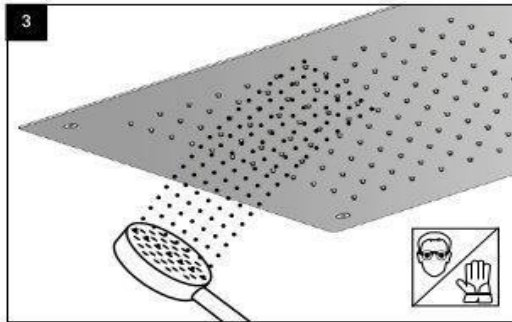

ISTRUZIONI DI PULIZIA SOFFIONI :

QU509/38 - QU509/50 - AL509/38 - AL509/50

Cleaning

Suggerimenti per la pulizia
Cleaning Tips
Conseils de nettoyage
Reinigung Tipps
Consejos de limpieza