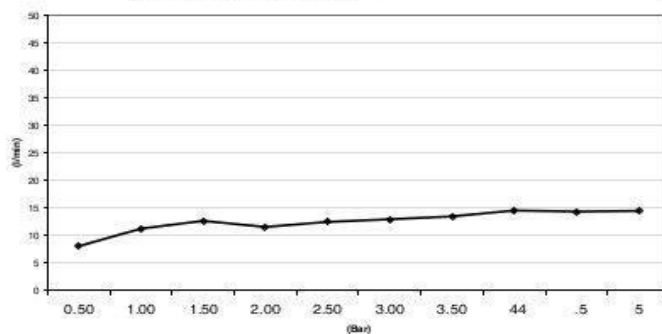

QU509/38

- IT Portata l/min. pioggia
- GB l/min. rain flow
- FR Débit l/min. pluie
- DE l/min. Regenfluss
- ES Caudal l/min. lluvia

MIN 1 Bar
MAX 5 Bar
BEST 3 Bar

MAX 70° C
BEST 38°/40° C

Bar	0,50	1,00	1,50	2,00	2,50	3,00	3,50	4	4,5	5
Portata (l/min)	7,6	10,7	11,9	12,3	12,6	13,2	13,6	13,9	14,2	14,3

QU509/50

- IT Portata l/min. pioggia
- GB l/min. rain flow
- FR Débit l/min. pluie
- DE l/min. Regenfluss
- ES Caudal l/min. lluvia

MIN 1 Bar
MAX 5 Bar
BEST 3 Bar

MAX 70° C
BEST 38°/40° C

Bar	0,50	1,00	1,50	2,00	2,50	3,00	3,50	4	4,5	5
Portata (l/min)	8	11,2	12,6	11,5	12,4	12,9	13,4	14,5	14,3	14,4

AL509/38

IT | Portata l/min. pioggia
GB | l/min. rain flow
FR | Débit l/min. pluie
DE | l/min. Regenfluss
ES | Caudal l/min. lluvia

MIN 1 Bar
 MAX 5 Bar
BEST 3 Bar

MAX 70° C
BEST 38°/40° C

	Pressione Dinamica (bar) / Portata (Litri/min)									
Bar	0,50	1,00	1,50	2,00	2,50	3,00	3,50	4	4,5	5
Flow (l/min)	6,8	10,8	12,3	12,4	12,7	12,9	13	13,2	13,4	13,7