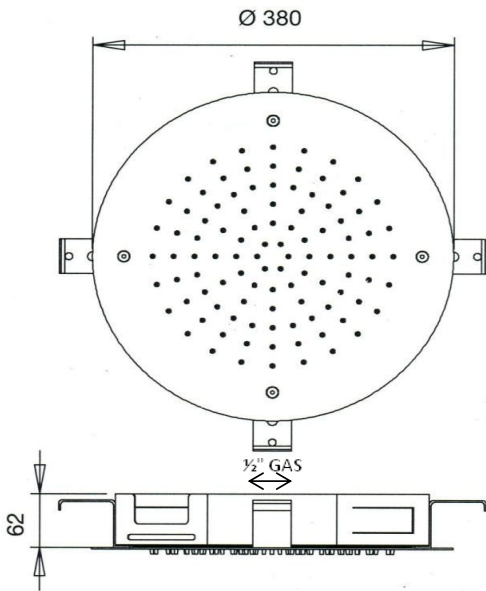

Soffioni a parete e a soffitto

Articolo QU509/38

Soffione quadrato in acciaio inox anticalcare e monogetto, misure 380x380 mm con kit fissaggio per applicazione a soffitto.

GABOLI FRATELLI
RUBINETTERIA

ISTRUZIONI DI INSTALLAZIONE SOFFIONI:
QU509/38 - QU509/50 - AL509/38 - AL509/50

QU509/50

- IT Portata l/min. pioggia
- GB l/min. rain flow
- FR Débit l/min. pluie
- DE l/min. Regenfluss
- ES Caudal l/min. lluvia

MIN 1 Bar
MAX 5 Bar
BEST 3 Bar

MAX 70° C
BEST 38°/40° C

Bar	0,50	1,00	1,50	2,00	2,50	3,00	3,50	4	4,5	5
Portata (l/min)	8	11,2	12,6	11,5	12,4	12,9	13,4	14,5	14,3	14,4

AL509/38

IT | Portata l/min. pioggia
GB | l/min. rain flow
FR | Débit l/min. pluie
DE | l/min. Regenfluss
ES | Caudal l/min. lluvia

MIN 1 Bar
 MAX 5 Bar
BEST 3 Bar

MAX 70° C
BEST 38°/40° C

	Pressione Dinamica (bar) / Portata (Litri/min)									
Bar	0,50	1,00	1,50	2,00	2,50	3,00	3,50	4	4,5	5
Flow (l/min)	6,8	10,8	12,3	12,4	12,7	12,9	13	13,2	13,4	13,7