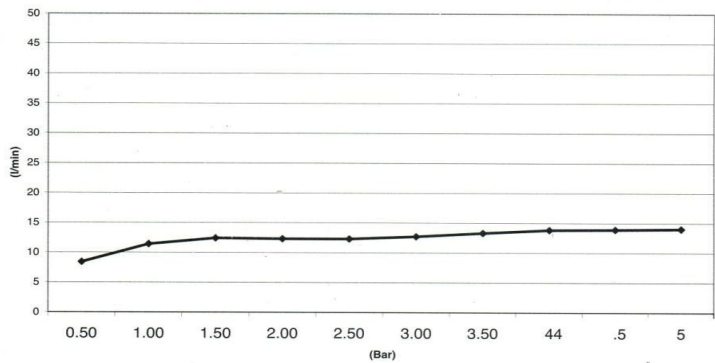

AL509/50

IT | Portata l/min. pioggia
GB | l/min. rain flow
FR | Débit l/min. pluie
DE | l/min. Regenfluss
ES | Caudal l/min. lluvia

MIN 1 Bar
 MAX 5 Bar
BEST 3 Bar

MAX 70° C
BEST 38°/40° C

	Pressione Dinamica (bar) / Portata (Litri/min)									
Bar	0,50	1,00	1,50	2,00	2,50	3,00	3,50	4	4,5	5
Flow (l/min)	8,4	11,4	12,4	12,3	12,3	12,7	13,3	13,8	13,9	14