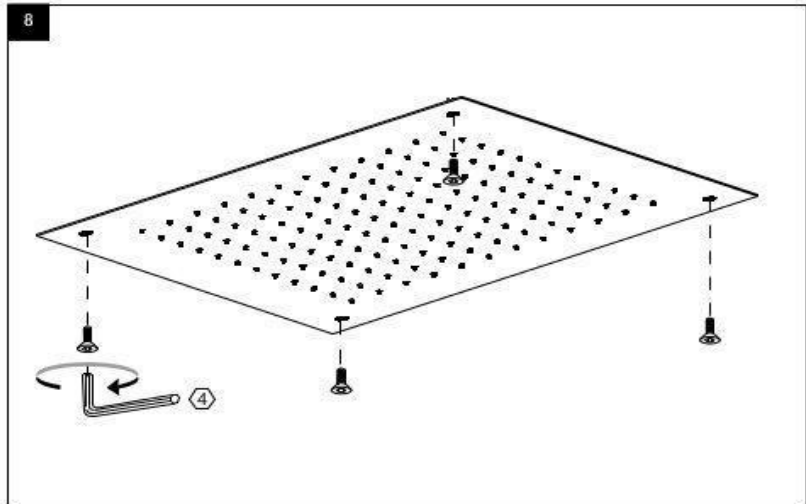

AL509/50

IT | Portata l/min. pioggia
GB | l/min. rain flow
FR | Débit l/min. pluie
DE | l/min. Regenfluss
ES | Caudal l/min. lluvia

MIN 1 Bar
 MAX 5 Bar
BEST 3 Bar

MAX 70° C
BEST 38°/40° C

	Pressione Dinamica (bar) / Portata (Litri/min)									
Bar	0,50	1,00	1,50	2,00	2,50	3,00	3,50	4	4,5	5
Flow (l/min)	8,4	11,4	12,4	12,3	12,3	12,7	13,3	13,8	13,9	14