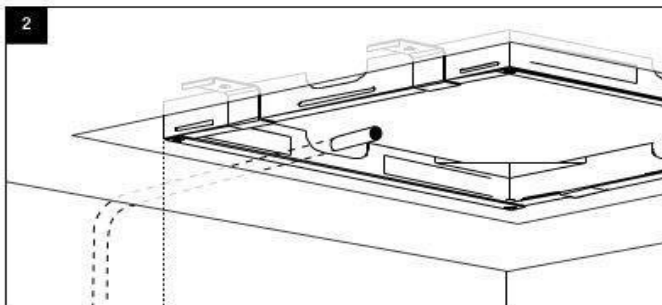

AL509/50

IT | Portata l/min. pioggia
GB | l/min. rain flow
FR | Débit l/min. pluie
DE | l/min. Regenfluss
ES | Caudal l/min. lluvia

MIN 1 Bar
 MAX 5 Bar
BEST 3 Bar

MAX 70° C
BEST 38°/40° C

	Pressione Dinamica (bar) / Portata (Litri/min)									
Bar	0,50	1,00	1,50	2,00	2,50	3,00	3,50	4	4,5	5
Flow (l/min)	8,4	11,4	12,4	12,3	12,3	12,7	13,3	13,8	13,9	14