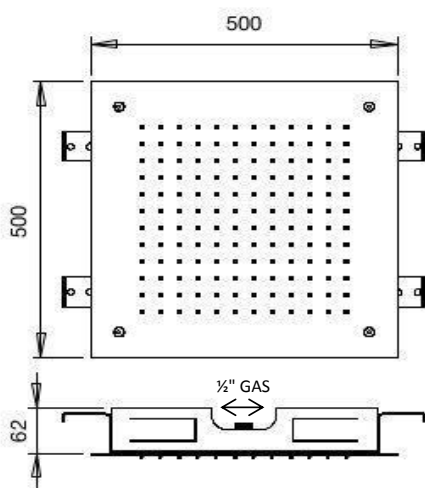

Soffioni a parete e a soffitto

Articolo QU509/38

Soffione quadrato in acciaio inox anticalcare e monogetto, misure 380x380 mm con kit fissaggio per applicazione a soffitto.

GABOLI FRATELLI
RUBINETTERIA

ISTRUZIONI DI INSTALLAZIONE SOFFIONI:
QU509/38 - QU509/50 - AL509/38 - AL509/50

QU509/38

- IT Portata l/min. pioggia
- GB l/min. rain flow
- FR Débit l/min. pluie
- DE l/min. Regenfluss
- ES Caudal l/min. lluvia

MIN 1 Bar
MAX 5 Bar
BEST 3 Bar

MAX 70° C
BEST 38°/40° C

Bar	0,50	1,00	1,50	2,00	2,50	3,00	3,50	4	4,5	5
Portata (l/min)	7,6	10,7	11,9	12,3	12,6	13,2	13,6	13,9	14,2	14,3

QU509/50

- IT Portata l/min. pioggia
- GB l/min. rain flow
- FR Débit l/min. pluie
- DE l/min. Regenfluss
- ES Caudal l/min. lluvia

MIN 1 Bar
MAX 5 Bar
BEST 3 Bar

MAX 70° C
BEST 38°/40° C

Bar	0,50	1,00	1,50	2,00	2,50	3,00	3,50	4	4,5	5
Portata (l/min)	8	11,2	12,6	11,5	12,4	12,9	13,4	14,5	14,3	14,4