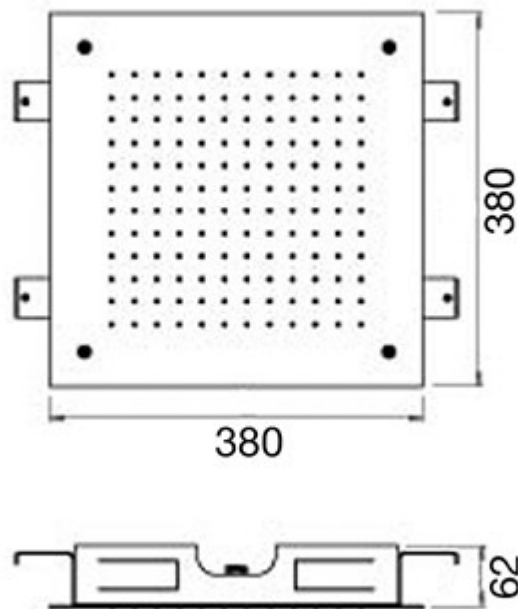

Soffioni a parete e a soffitto

Articolo QU509/38

Soffione quadrato in acciaio inox anticalcare e monogetto, misure 380x380 mm con kit fissaggio per applicazione a soffitto.

GABOLI FRATELLI
RUBINETTERIA

ISTRUZIONI DI INSTALLAZIONE SOFFIONI:
QU509/38 - QU509/50 - AL509/38 - AL509/50

QU509/38

- IT Portata l/min. pioggia
- GB l/min. rain flow
- FR Débit l/min. pluie
- DE l/min. Regenfluss
- ES Caudal l/min. lluvia

MIN 1 Bar
MAX 5 Bar
BEST 3 Bar

MAX 70° C
BEST 38°/40° C

Bar	0,50	1,00	1,50	2,00	2,50	3,00	3,50	4	4,5	5
Portata (l/min)	7,6	10,7	11,9	12,3	12,6	13,2	13,6	13,9	14,2	14,3

QU509/50

- IT Portata l/min. pioggia
- GB l/min. rain flow
- FR Débit l/min. pluie
- DE l/min. Regenfluss
- ES Caudal l/min. lluvia

MIN 1 Bar
MAX 5 Bar
BEST 3 Bar

MAX 70° C
BEST 38°/40° C

Bar	0,50	1,00	1,50	2,00	2,50	3,00	3,50	4	4,5	5
Portata (l/min)	8	11,2	12,6	11,5	12,4	12,9	13,4	14,5	14,3	14,4