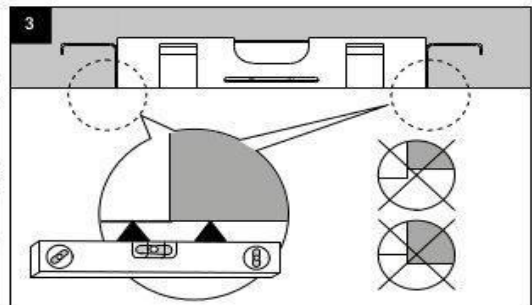

AL509/50

IT | Portata l/min. pioggia
GB | l/min. rain flow
FR | Débit l/min. pluie
DE | l/min. Regenfluss
ES | Caudal l/min. lluvia

MIN 1 Bar
 MAX 5 Bar
BEST 3 Bar

MAX 70° C
BEST 38°/40° C

	Pressione Dinamica (bar) / Portata (Litri/min)									
Bar	0,50	1,00	1,50	2,00	2,50	3,00	3,50	4	4,5	5
Flow (l/min)	8,4	11,4	12,4	12,3	12,3	12,7	13,3	13,8	13,9	14