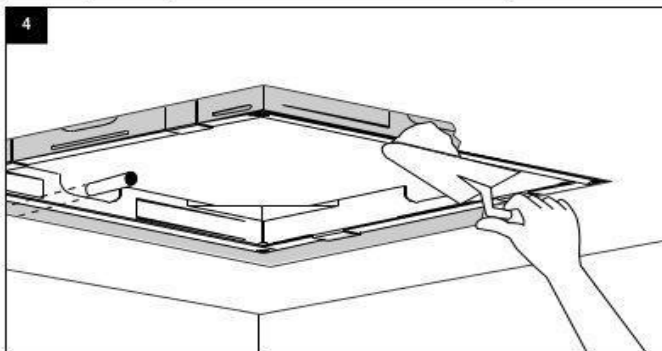

AL509/50

IT | Portata l/min. pioggia
GB | l/min. rain flow
FR | Débit l/min. pluie
DE | l/min. Regenfluss
ES | Caudal l/min. lluvia

MIN 1 Bar
 MAX 5 Bar
BEST 3 Bar

MAX 70° C
BEST 38°/40° C

	Pressione Dinamica (bar) / Portata (Litri/min)									
Bar	0,50	1,00	1,50	2,00	2,50	3,00	3,50	4	4,5	5
Flow (l/min)	8,4	11,4	12,4	12,3	12,3	12,7	13,3	13,8	13,9	14