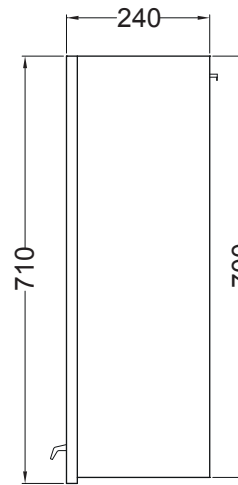

ACQUACERAMICA

Pensile 40x24x71 h.

PIANTA

VISTA LATERALE

VISTA FRONTALE

VISTA FRONTALE SENZA ANTA