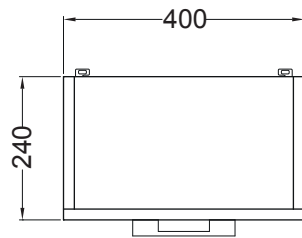

ACQUACERAMICA

Pensile 40x24x71 h.

PIANTA

VISTA LATERALE

VISTA FRONTALE

VISTA FRONTALE SENZA ANTA