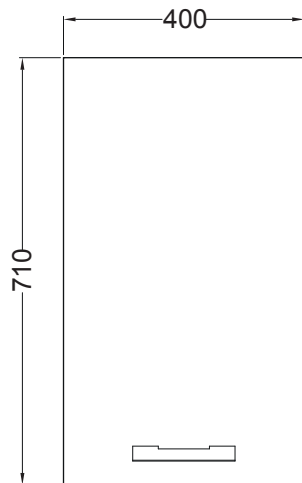

ACQUACERAMICA

Pensile 40x24x71 h.

PIANTA

VISTA LATERALE

VISTA FRONTALE

VISTA FRONTALE SENZA ANTA