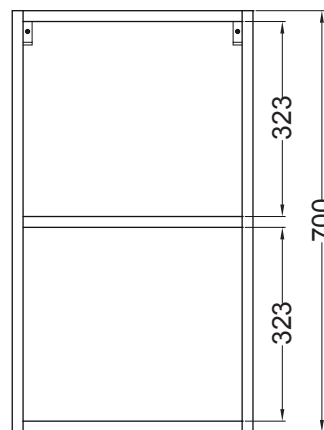

ACQUACERAMICA

Pensile 40x24x71 h.

PIANTA

VISTA LATERALE

VISTA FRONTALE

VISTA FRONTALE SENZA ANTA