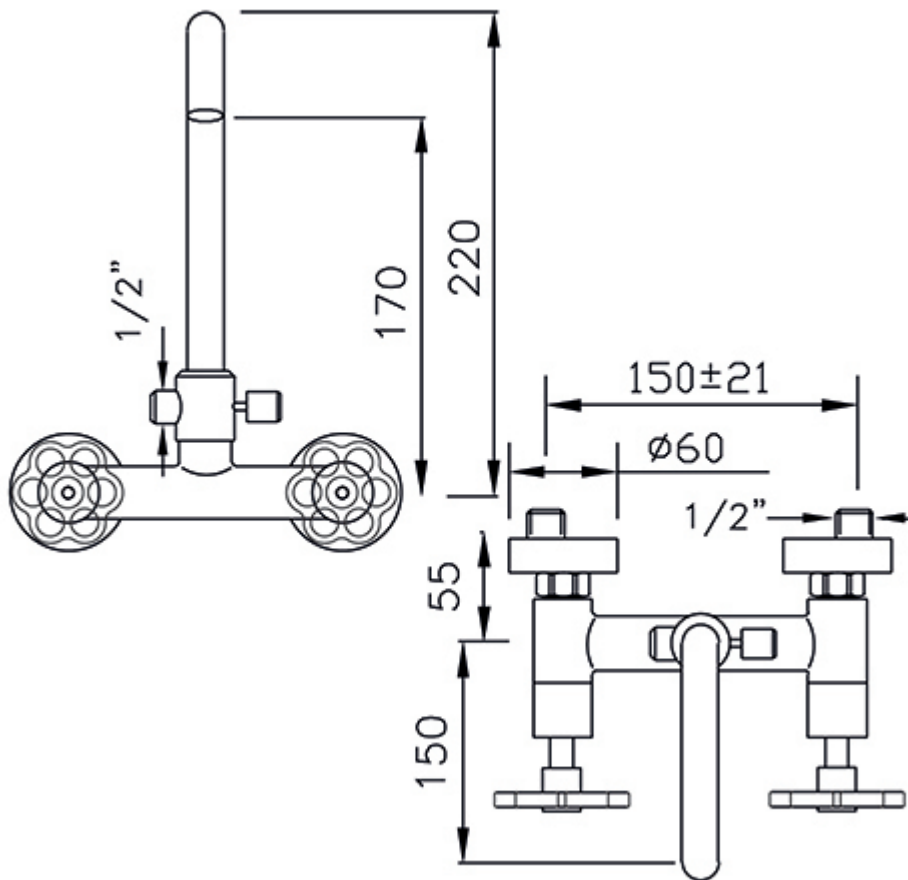

Bloom

Articolo 833

Gruppo vasca esterno con kit doccia e vitoni ceramici

Colori COLLECTION

Cromo
01

Nero Matt
20

Bianco Matt
22

Nickel Spazzolato
30