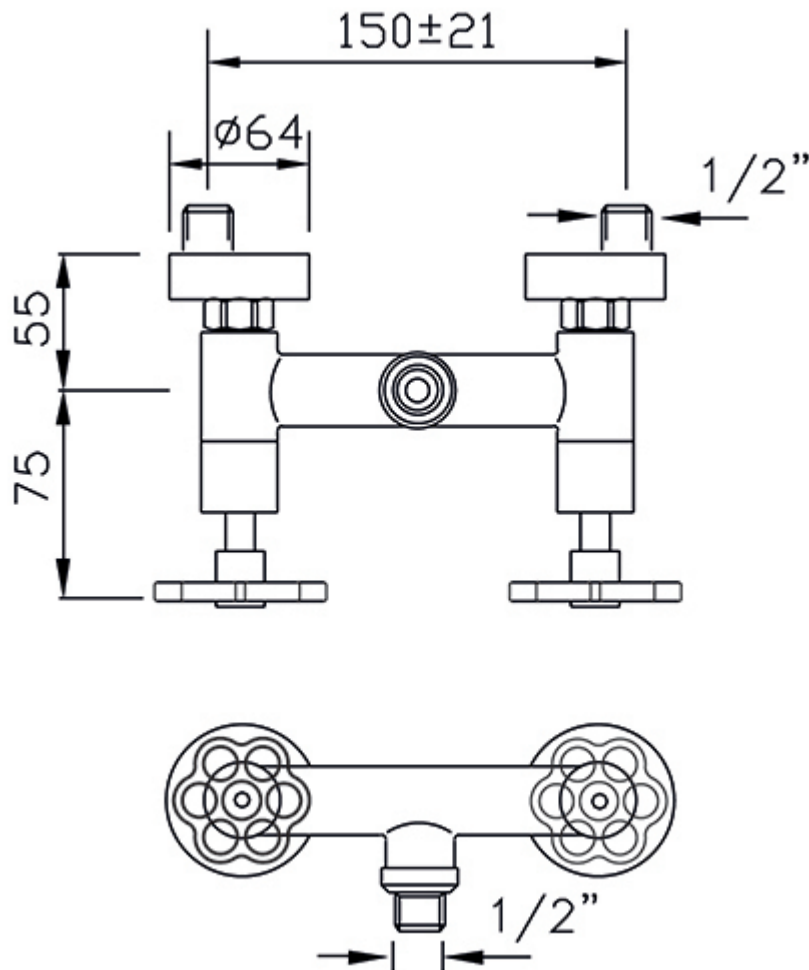

Bloom

Articolo 834

Gruppo per doccia esterno con vitoni ceramici

Colori COLLECTION

Cromo
01

Nero Matt
20

Bianco Matt
22

Nickel Spazzolato
30