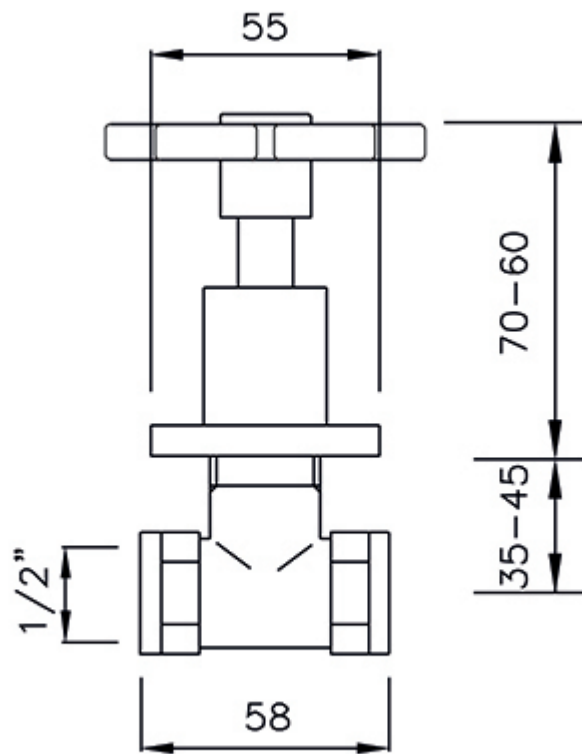

Bloom

Articolo 835

Rubinetto arresto incasso con vitoni ceramici

Colori COLLECTION

Cromo
01

Nero Matt
20

Bianco Matt
22

Nickel Spazzolato
30