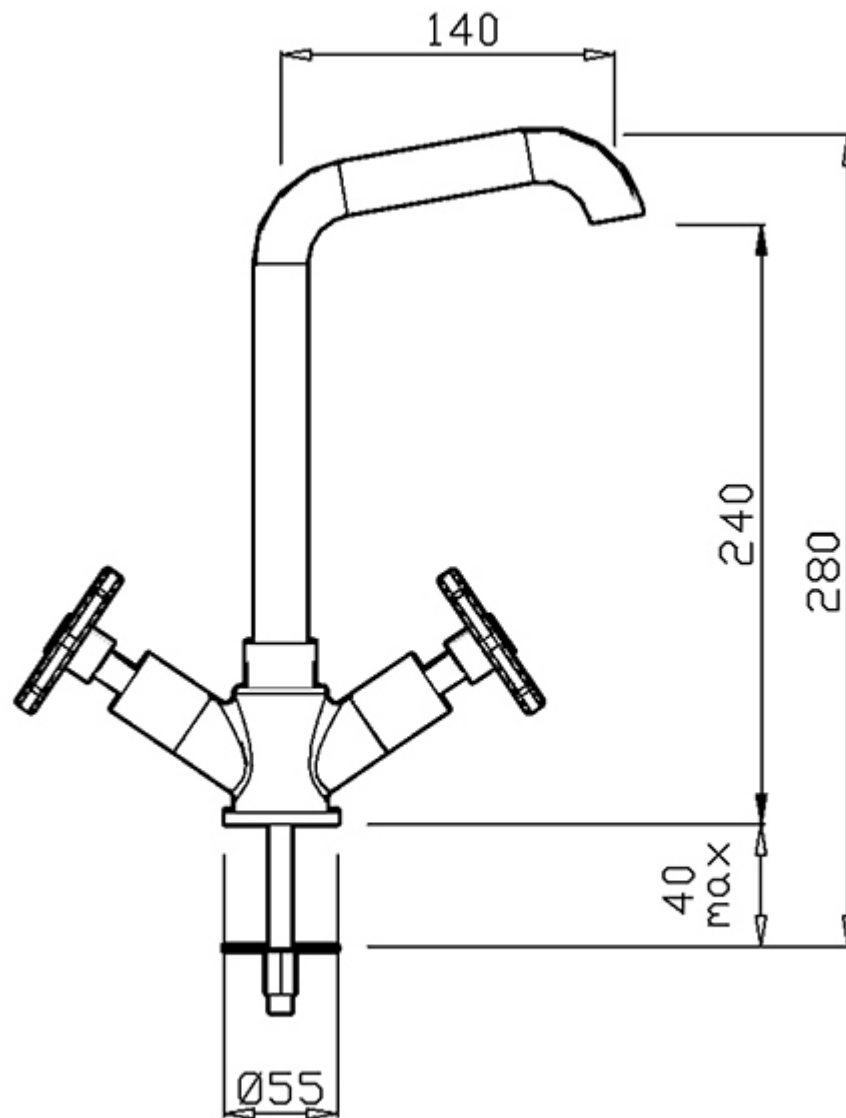

Bloom

Articolo 836

Monoforo per lavabo con canna alta girevole , scarico click clack e vitoni ceramici

Colori COLLECTION

Cromo
01

Nero Matt
20

Bianco Matt
22

Nickel Spazzolato
30