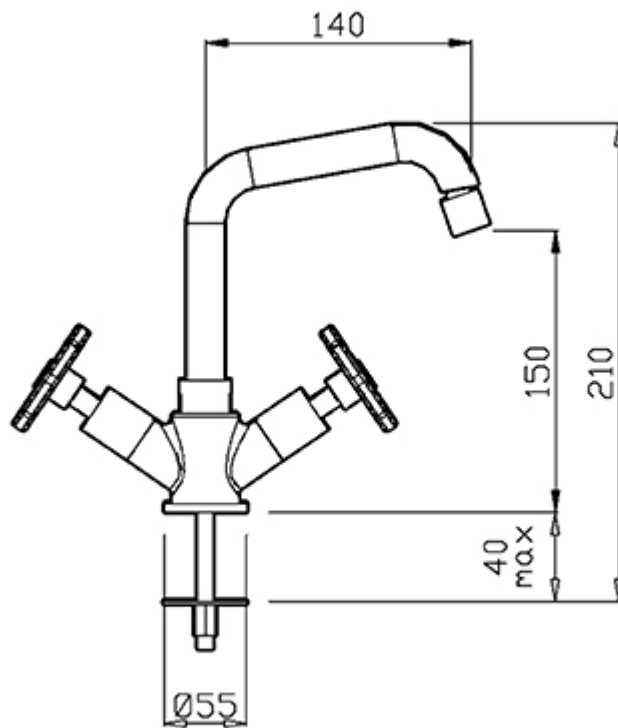

### Articolo 837

Monoforo per bidet con canna alta girevole , scarico click clack e vitoni ceramici