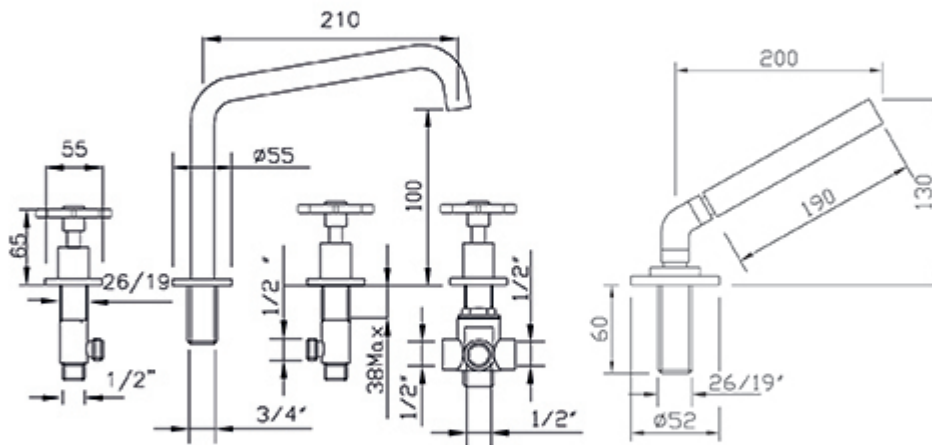

### Articolo 840

Batteria bordo vasca cinque fori con bocca, kit doccia e vitoni ceramici