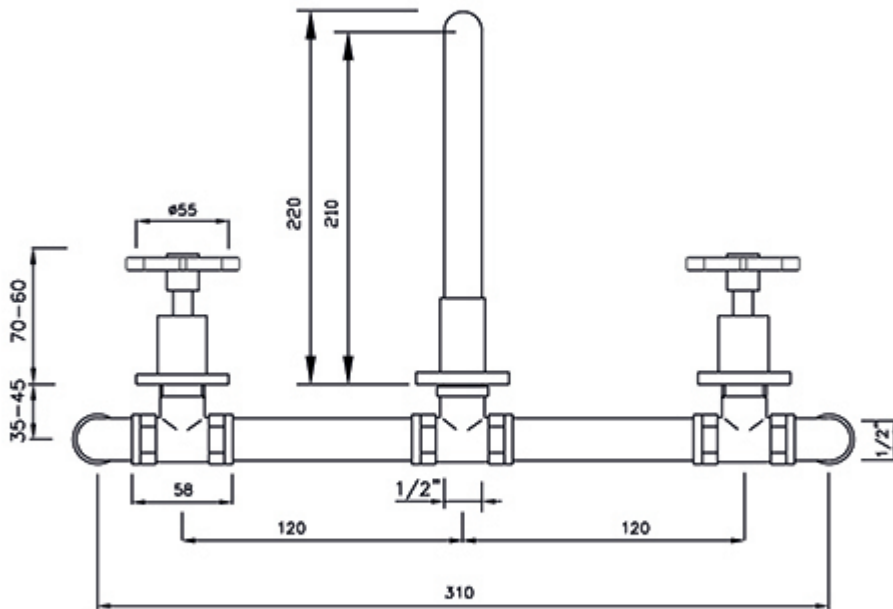

### Articolo 841 FIX

Batteria per lavabo tre fori ad incasso con interasse fisso, senza scarico e con vitoni ceramici