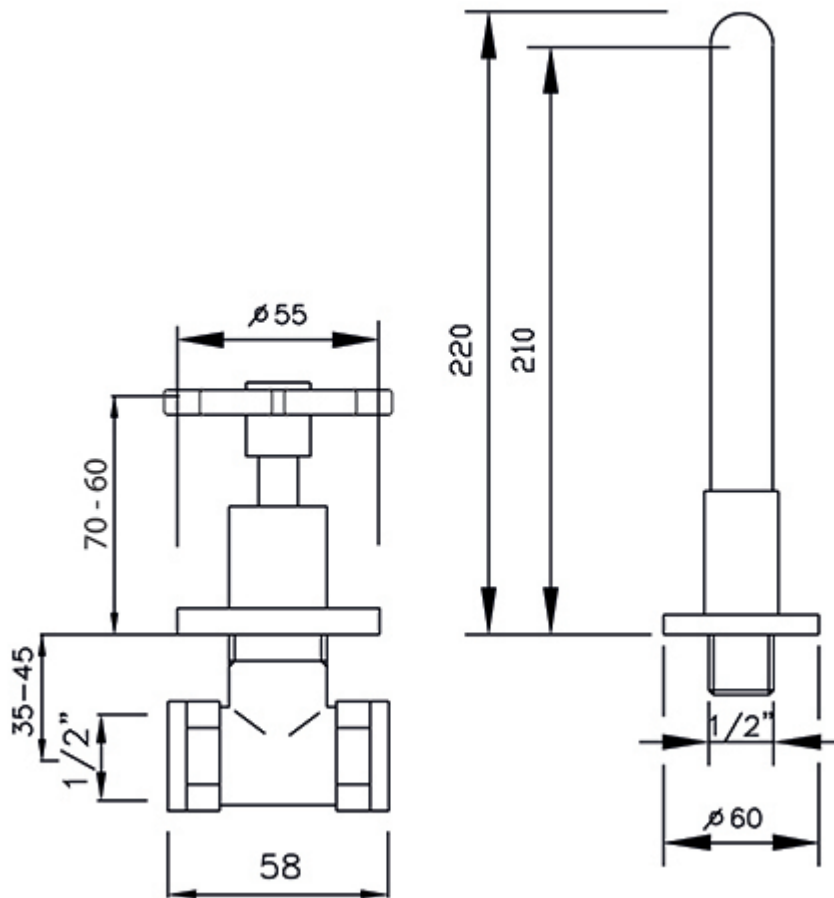

Bloom

Articolo 841

Batteria per lavabo tre fori ad incasso, senza scarico e con vitoni ceramici

Colori COLLECTION

Cromo
01

Nero Matt
20

Bianco Matt
22

Nickel Spazzolato
30