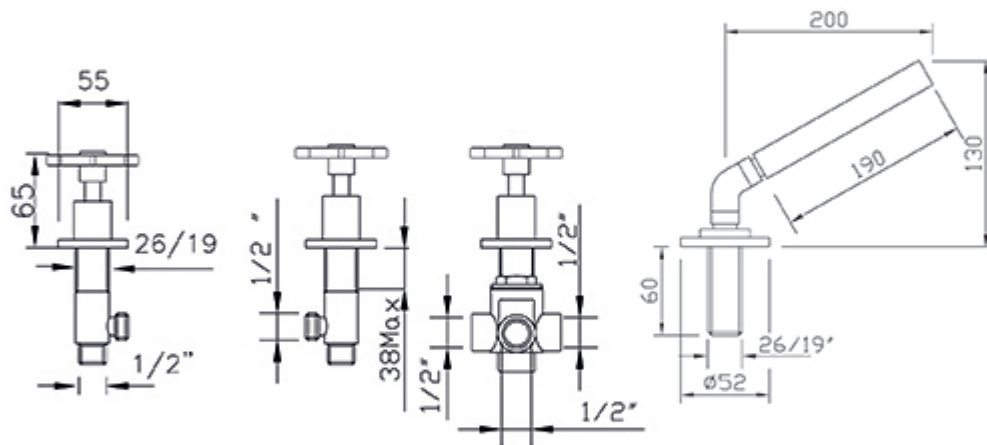

Bloom

Articolo 844

Batteria bordo vasca quattro fori senza bocca con kit doccia e vitoni ceramici

Colori COLLECTION

Cromo
01

Nero Matt
20

Bianco Matt
22

Nickel Spazzolato
30