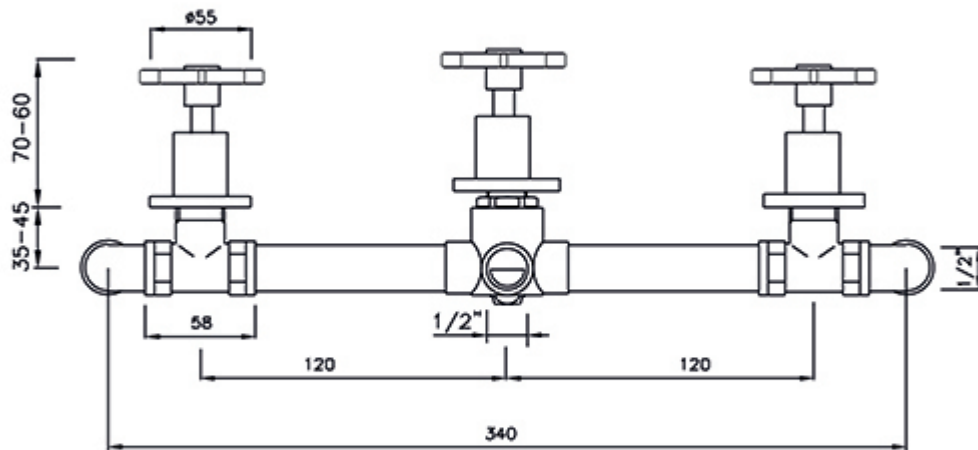

### Articolo 846 FIX

Gruppo vasca/doccia ad incasso con interasse fisso, deviatore a due uscite e vitoni ceramici