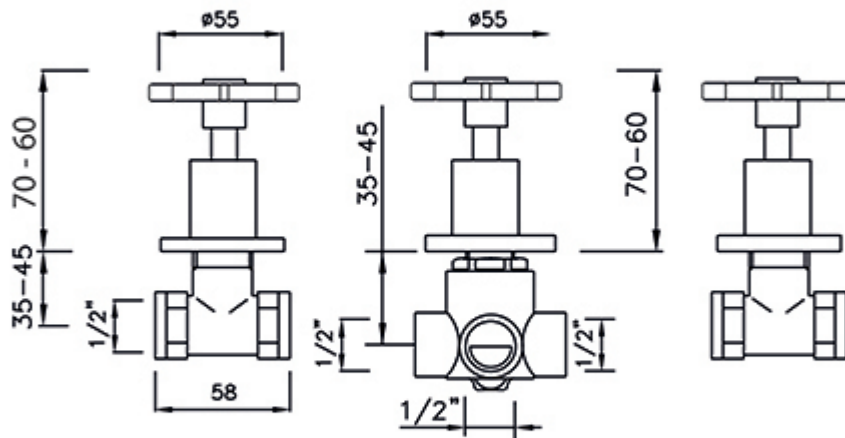

Bloom

Articolo 846

Gruppo vasca/doccia ad incasso con deviatore a due uscite e vitoni ceramici

Colori COLLECTION

Cromo
01

Nero Matt
20

Bianco Matt
22

Nickel Spazzolato
30