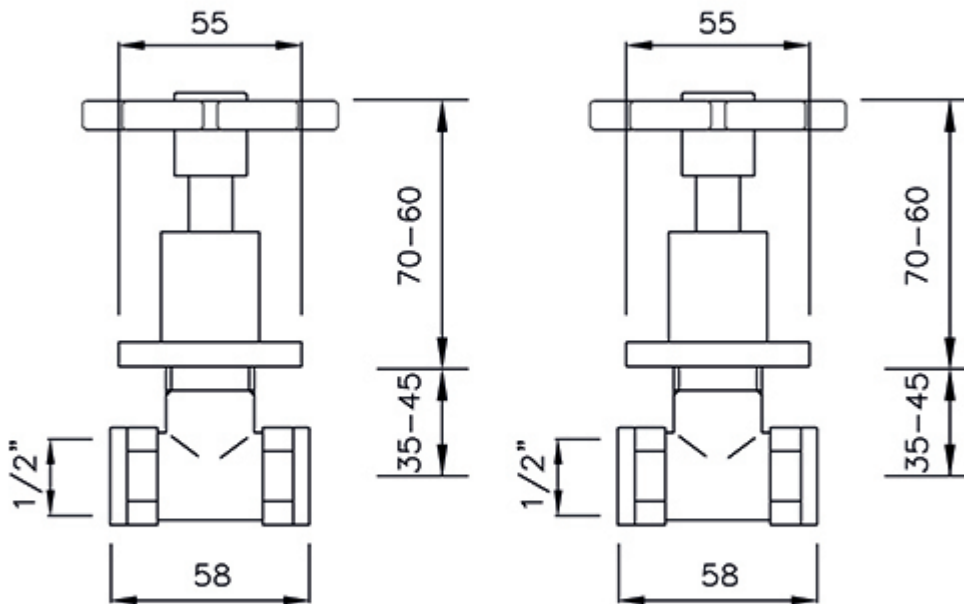

Bloom

Articolo 847

Gruppo doccia ad incasso semplice con vitoni ceramici

Colori COLLECTION

Cromo
01

Nero Matt
20

Bianco Matt
22

Nickel Spazzolato
30