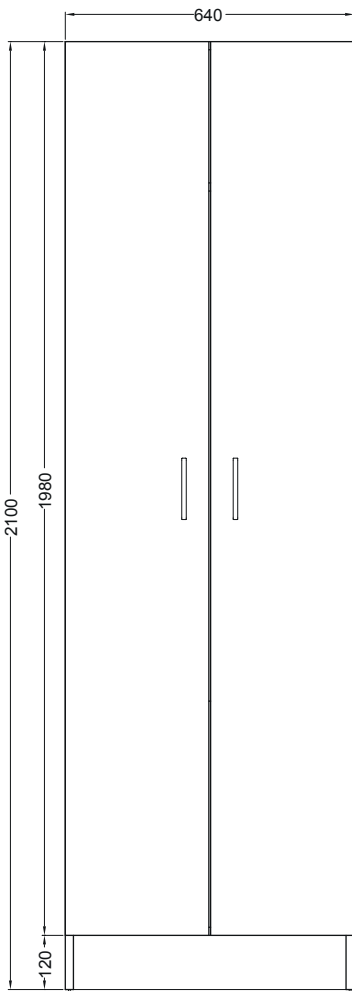

**COLF 6**

Colonna 2 ante con  
 ripiano superiore,  
 3 contenitori estraibili multiuso,  
 cassetto,  
 cantinetta laterale estraibile

64X60X210 h.

PIANTA

CESTO ESTRAIBILE

VISTA FRONTALE

VISTA LATERALE

VISTA FRONTALE SENZA PORTE