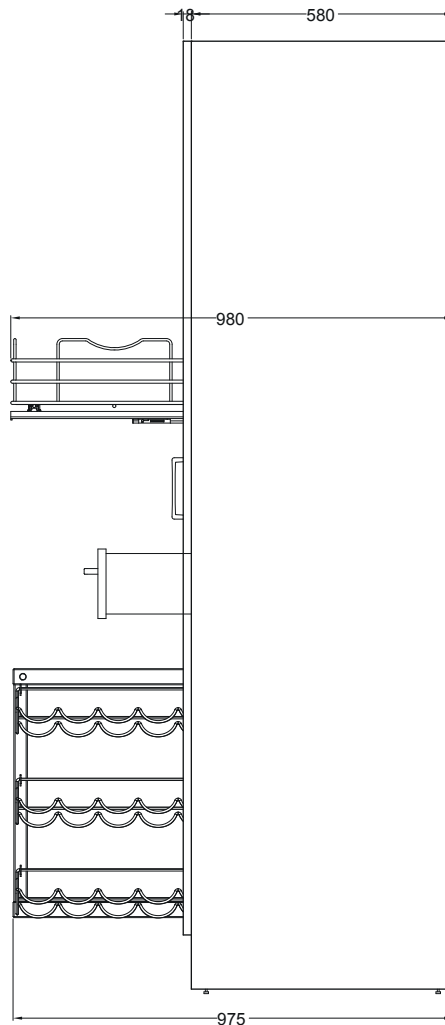

**COLF 6**

Colonna 2 ante con  
 ripiano superiore,  
 3 contenitori estraibili multiuso,  
 cassetto,  
 cantinetta laterale estraibile

64X60X210 h.

PIANTA

CESTO ESTRAIBILE

VISTA FRONTALE

VISTA LATERALE

VISTA FRONTALE SENZA PORTE