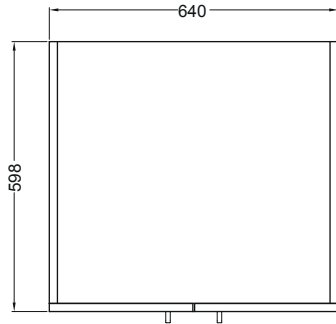

**COLF 6**

Colonna 2 ante con  
 ripiano superiore,  
 3 contenitori estraibili multiuso,  
 cassetto,  
 cantinetta laterale estraibile

64X60X210 h.

PIANTA

CESTO ESTRAIBILE

VISTA FRONTALE

VISTA LATERALE

VISTA FRONTALE SENZA PORTE