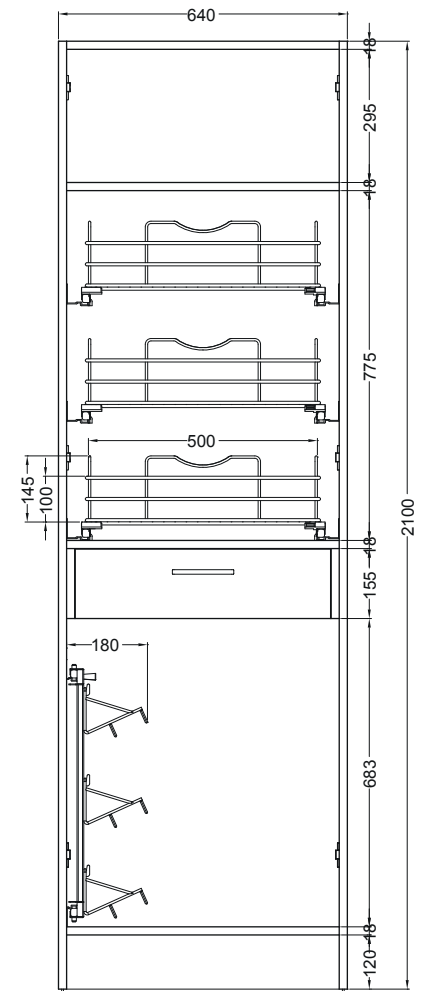

**COLF 6**

Colonna 2 ante con  
 ripiano superiore,  
 3 contenitori estraibili multiuso,  
 cassetto,  
 cantinetta laterale estraibile

64X60X210 h.

PIANTA

CESTO ESTRAIBILE

VISTA FRONTALE

VISTA LATERALE

VISTA FRONTALE SENZA PORTE