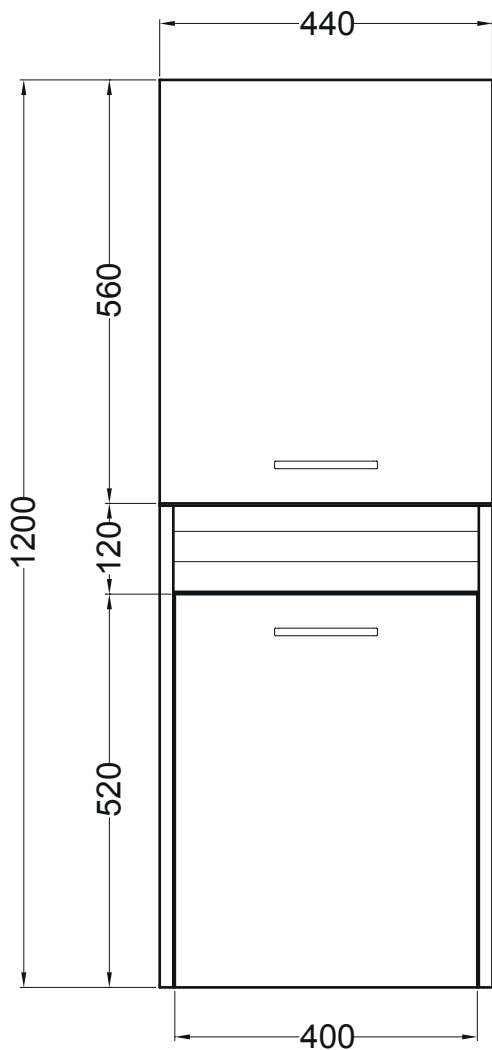

BRAVA 5

Colonna sospesa con anta superiore, antina basculante e anta inferiore apertura vasistas con cesto portabiancheria

DX-SX
44x34x120 h.

PIANTA

CESTO PORTABIANCHERIA

VISTA FRONTALE

VISTA LATERALE CON CESTO APERTO