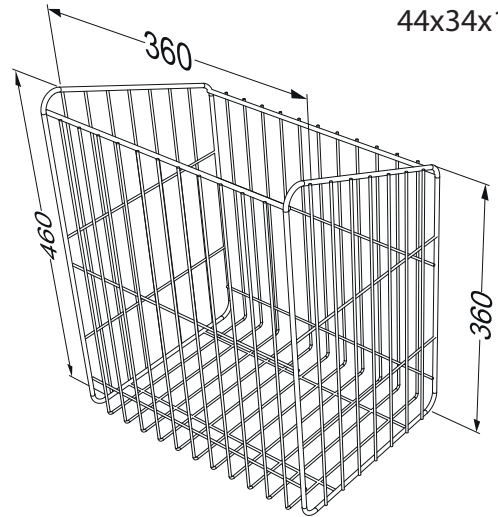

BRAVA 5

Colonna sospesa con anta superiore, antina basculante e anta inferiore apertura vasistas con cesto portabiancheria

DX-SX
44x34x120 h.

PIANTA

CESTO PORTABIANCHERIA

VISTA FRONTALE

VISTA LATERALE CON CESTO APERTO