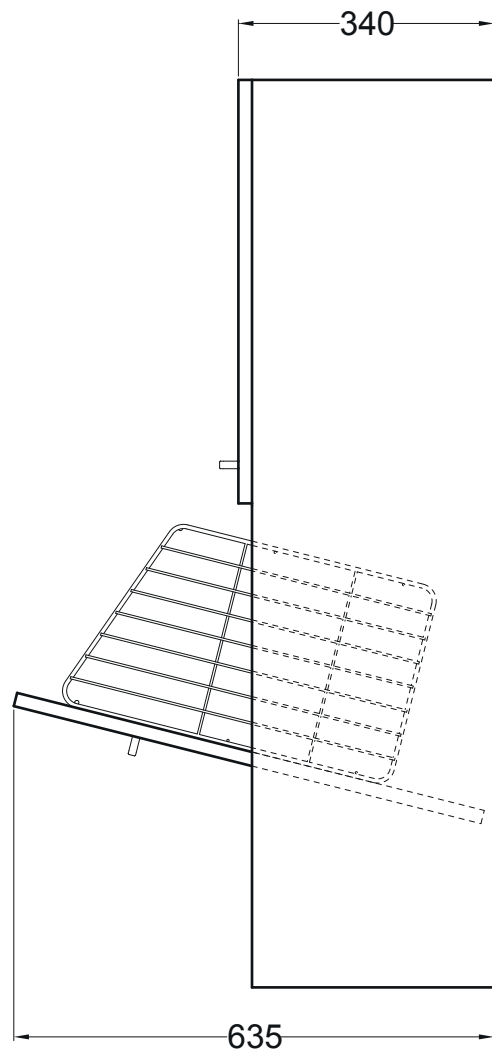

BRAVA 5

Colonna sospesa con anta superiore, antina basculante e anta inferiore apertura vasistas con cesto portabiancheria

DX-SX
44x34x120 h.

PIANTA

CESTO PORTABIANCHERIA

VISTA FRONTALE

VISTA LATERALE CON CESTO APERTO