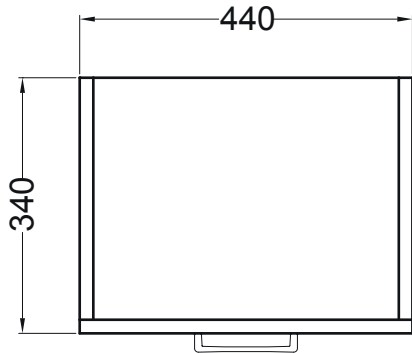

BRAVA 5

Colonna sospesa con anta superiore, antina basculante e anta inferiore apertura vasistas con cesto portabiancheria

DX-SX
44x34x120 h.

PIANTA

CESTO PORTABIANCHERIA

VISTA FRONTALE

VISTA LATERALE CON CESTO APERTO