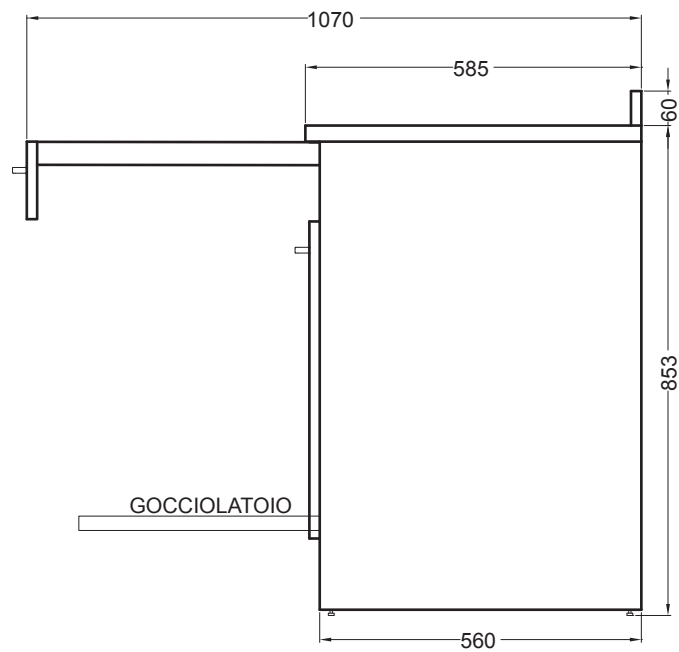

BASE

Con stendino estraibile
60X60X85 h.

PIANTA

VISTA FRONTALE

VISTA LATERALE CON TAVOLO APERTO