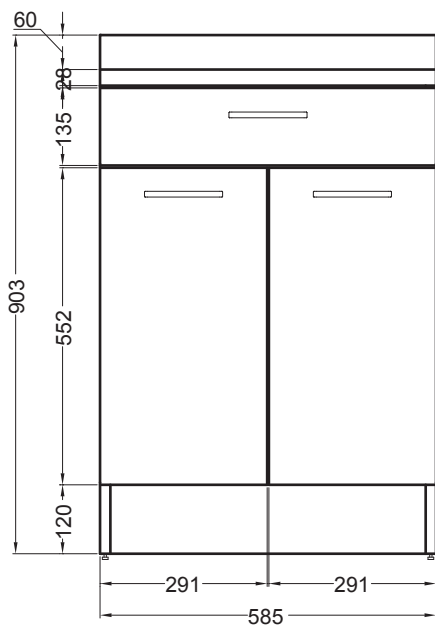

BASE

Con stendino estraibile
60X60X85 h.

PIANTA

VISTA FRONTALE

VISTA LATERALE CON TAVOLO APERTO