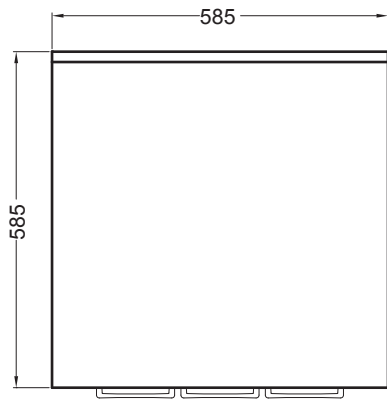

BASE

Con stendino estraibile
60X60X85 h.

PIANTA

VISTA FRONTALE

VISTA LATERALE CON TAVOLO APERTO