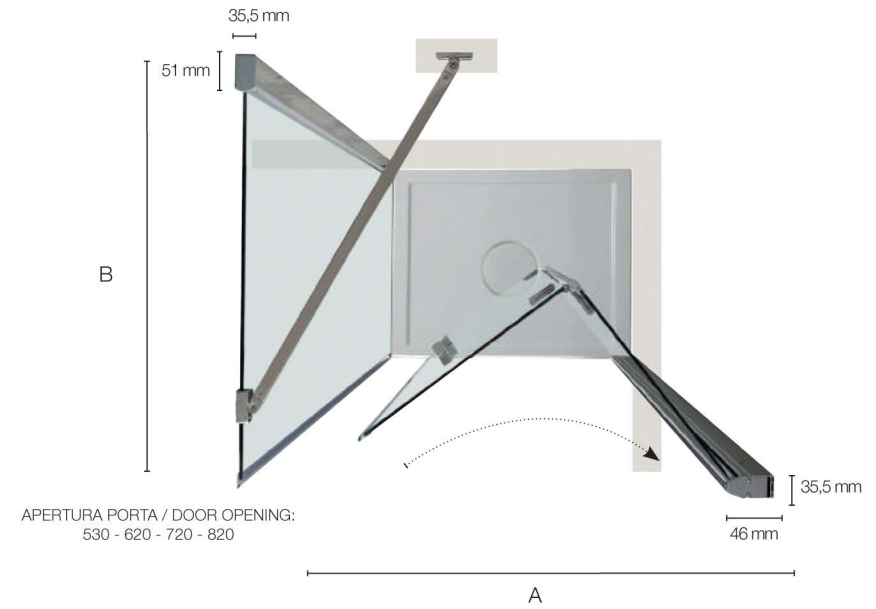

TPS35

Porta a soffietto / Folding door H 2000 mm

VERSIONE: ANGOLARE, ANGOLARE
DOPPIA ANTA E NICCHIA

VERSION: CORNER, CORNER
WITH DOUBLE DOOR AND NICHE

altezza height
reversibile reversible
easy clean easy clean
regolazione adjustment
finitura cromo chrome finish

6MM
cristallo temperato
tempered glass

NTPA01
Profilo di allungamento
Adjustable profile
+ 30 mm

Cristallo trasparente
Transparent glass

APERTURA PORTA / DOOR OPENING:
530 - 620 - 720 - 820

Versione angolare DX
Right corner version

PORTA ABBINATA A LATO FISSO DOOR MATCHED WITH FIXED PANEL

Specifiche tecniche / Technical specifications			
P/D mm	H/H mm	Estensibilità mm	
		Extension mm	
700	2000	680-700	
800	2000	770-790	
900	2000	870-890	
1000	2000	970-990	

Versione con doppia porta
Version with double doors

APERTURA PORTA / DOOR OPENING:
530 - 620 - 720 - 820

Versione Nicchia
Niche Version

DIMENSIONI PORTA (A) DOOR SIZES (A)

Specifiche tecniche / Technical specifications				
L/W mm	H/H mm	Peso vetro kg		
		Glass weight kgs		
		Apertura porta		
		Door opening		
		Estensibilità mm		
		Extension mm		
700	2000	27		
800	2000	29		
900	2000	32		
1000	2000	35		