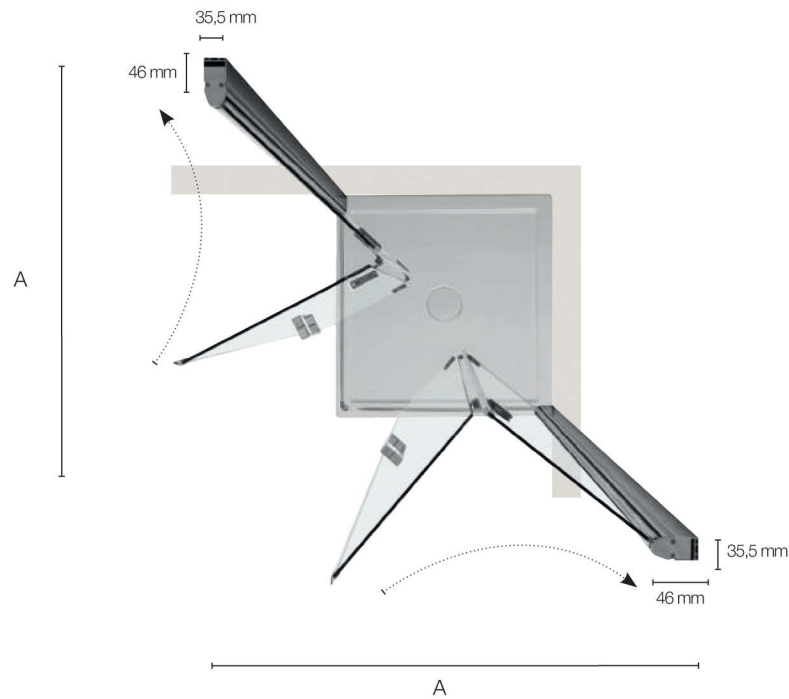

6MM
cristallo temperato
tempered glass

NTPA01
Profilo di allungamento
Adjustable profile
+ 30 mm

Cristallo trasparente
Transparent glass

APERTURA PORTA / DOOR OPENING:
530 - 620 - 720 - 820

Versione angolare DX
Right corner version

PORTA ABBINATA A LATO FISSO DOOR MATCHED WITH FIXED PANEL

Specifiche tecniche / Technical specifications			
P/D mm	H/H mm	Estensibilità mm	
		Extension mm	
700	2000	680-700	
800	2000	770-790	
900	2000	870-890	
1000	2000	970-990	

DIMENSIONI LATO FISSO (B) TELF FIXED SIDE PANEL SIZE (B) TELF

Specifiche tecniche / Technical specifications			
P/D mm	H/H mm	Peso vetro kg	
		Glass weight kgs	
		Estensibilità mm	
		Extension mm	
700	2000	22	
800	2000	25	
900	2000	28	
1000	2000	31	

Versione con doppia porta
Version with double doors

APERTURA PORTA / DOOR OPENING:
530 - 620 - 720 - 820

Versione Nicchia
Niche Version

DIMENSIONI PORTA (A) DOOR SIZES (A)

Specifiche tecniche / Technical specifications				
L/W mm	H/H mm	Peso vetro kg		
		Glass weight kgs		
		Apertura porta		
		Door opening		
		Estensibilità mm		
		Extension mm		
700	2000	27		
800	2000	29		
900	2000	32		
1000	2000	35		