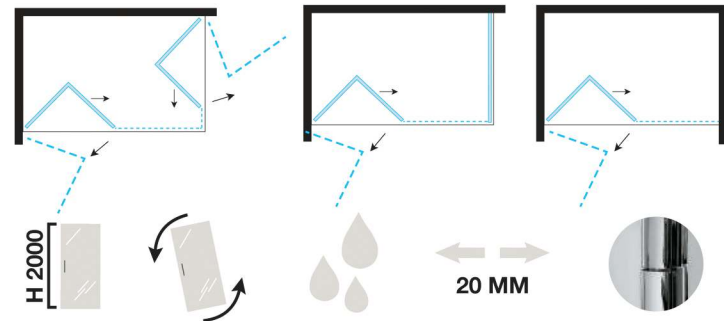

TPS35

Porta a soffietto / Folding door H 2000 mm

VERSIONE: ANGOLARE, ANGOLARE
DOPPIA ANTA E NICCHIA

VERSION: CORNER, CORNER
WITH DOUBLE DOOR AND NICHE

altezza height
reversibile reversible
easy clean easy clean
regolazione adjustment
finitura cromo chrome finish

6MM
cristallo temperato
tempered glass

NTPA01
Profilo di allungamento
Adjustable profile
+ 30 mm

Cristallo trasparente
Transparent glass

APERTURA PORTA / DOOR OPENING:
530 - 620 - 720 - 820

Versione angolare DX
Right corner version

PORTA ABBINATA A LATO FISSO DOOR MATCHED WITH FIXED PANEL

Specifiche tecniche / Technical specifications			
P/D mm	H/H mm	Estensibilità mm	
		Extension mm	
700	2000	680-700	
800	2000	770-790	
900	2000	870-890	
1000	2000	970-990	

Versione con doppia porta
Version with double doors

APERTURA PORTA / DOOR OPENING:
530 - 620 - 720 - 820

Versione Nicchia
Niche Version

DIMENSIONI PORTA (A) DOOR SIZES (A)

Specifiche tecniche / Technical specifications				
L/W mm	H/H mm	Peso vetro kg		
		Glass weight kgs		
		Apertura porta		
		Door opening		
		Estensibilità mm		
		Extension mm		
700	2000	27		
800	2000	29		
900	2000	32		
1000	2000	35		