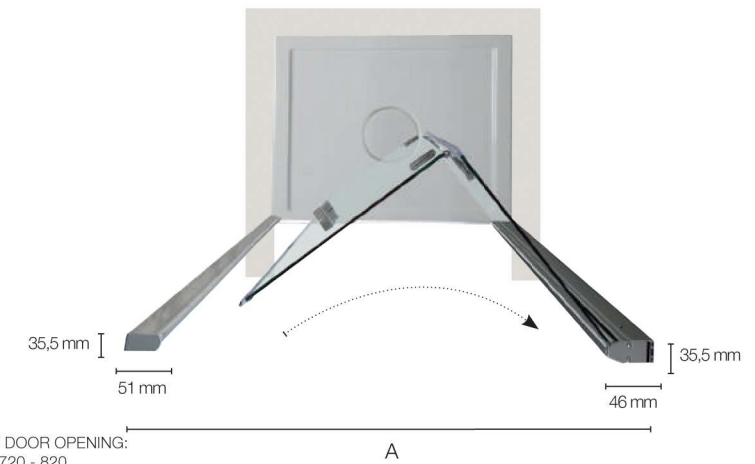

PORTA ABBINATA A LATO FISSO DOOR MATCHED WITH FIXED PANEL

Specifiche tecniche / Technical specifications			
P/D mm	H/H mm	Estensibilità mm	
		Extension mm	
700	2000	680-700	
800	2000	770-790	
900	2000	870-890	
1000	2000	970-990	

DIMENSIONI LATO FISSO (B) TELF FIXED SIDE PANEL SIZE (B) TELF

Specifiche tecniche / Technical specifications			
P/D mm	H/H mm	Peso vetro kg	
		Glass weight kgs	
		Estensibilità mm	
		Extension mm	
700	2000	22	
800	2000	25	
900	2000	28	
1000	2000	31	

Versione con doppia porta
Version with double doors

APERTURA PORTA / DOOR OPENING:
530 - 620 - 720 - 820

Versione Nicchia
Niche Version

DIMENSIONI PORTA (A) DOOR SIZES (A)

Specifiche tecniche / Technical specifications				
L/W mm	H/H mm	Peso vetro kg		
		Glass weight kgs		
		Apertura porta		
		Door opening		
		Estensibilità mm		
		Extension mm		
700	2000	27		
800	2000	29		
900	2000	32		
1000	2000	35		

DIMENSIONI PORTA (A) (NICCHIA) CON PROFILO DI CHIUSURA NTPC01 DOOR SIZE (A) (NICHE) WITH CLOSING PROFILE NTPC01

Specifiche tecniche / Technical specifications				
L/W mm	H/H mm	Peso vetro kg		
		Glass weight kgs		
		Apertura porta		
		Door opening		
		Estensibilità mm		
		Extension mm		
700	2000	27		
800	2000	29		
900	2000	32		
1000	2000	35		