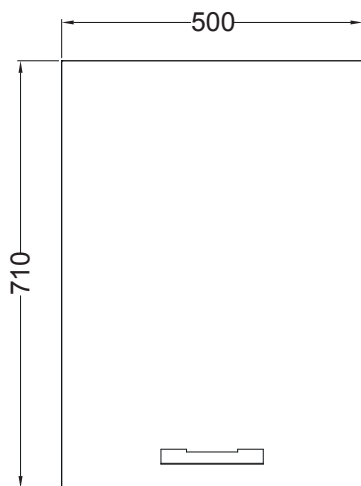

ACQUACERAMICA

Pensile 50x24x71 h.

PIANTA

VISTA LATERALE

VISTA FRONTALE

VISTA FRONTALE SENZA ANTA