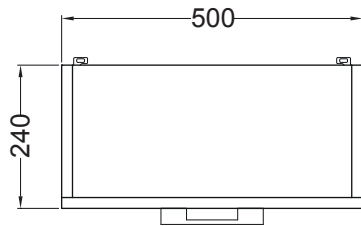

ACQUACERAMICA

Pensile 50x24x71 h.

PIANTA

VISTA LATERALE

VISTA FRONTALE

VISTA FRONTALE SENZA ANTA