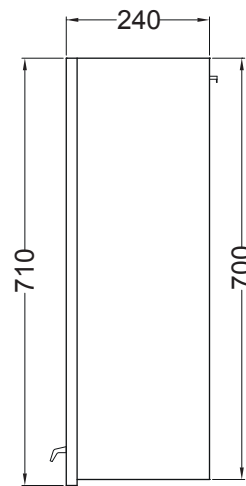

ACQUACERAMICA

Pensile 50x24x71 h.

PIANTA

VISTA LATERALE

VISTA FRONTALE

VISTA FRONTALE SENZA ANTA