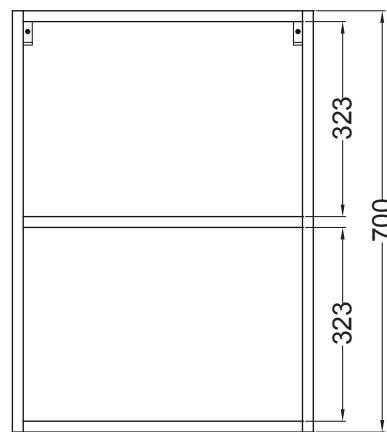

ACQUACERAMICA

Pensile 50x24x71 h.

PIANTA

VISTA LATERALE

VISTA FRONTALE

VISTA FRONTALE SENZA ANTA