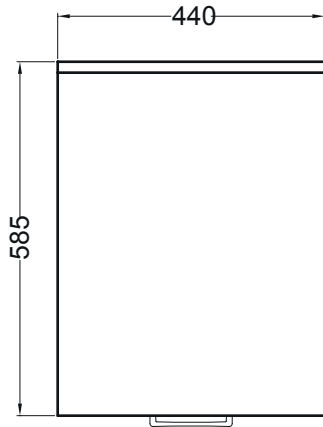

BASE

Con asse da stiro estraibile
44X58,5X90 h.

PIANTA

VISTA FRONTALE

VISTA LATERALE CON ASSE APERTA