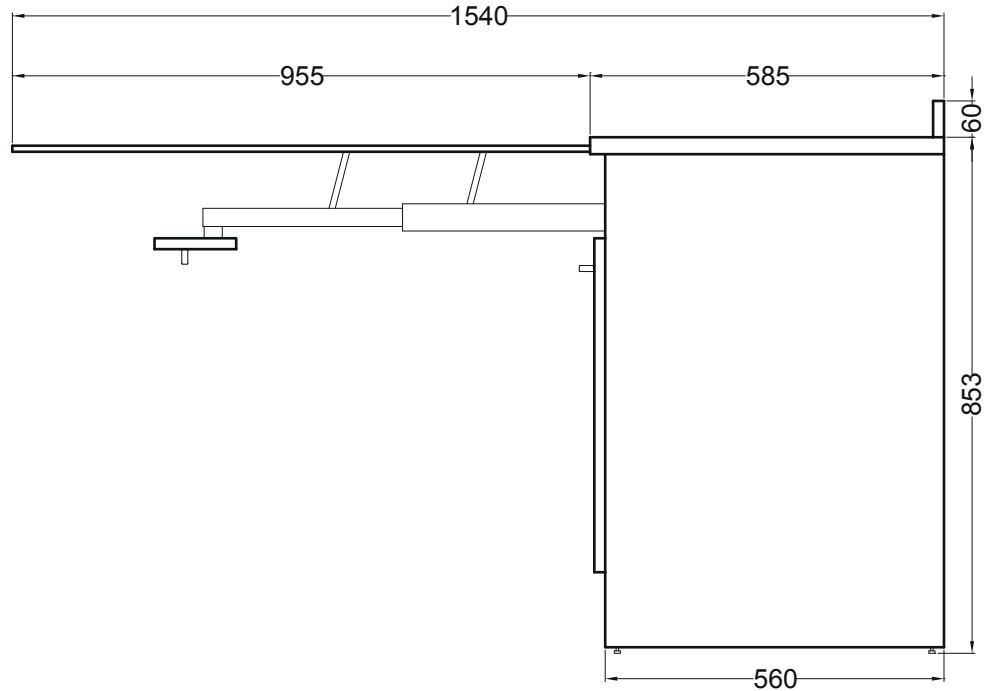

BASE

Con asse da stiro estraibile
44X58,5X90 h.

PIANTA

VISTA FRONTALE

VISTA LATERALE CON ASSE APERTA