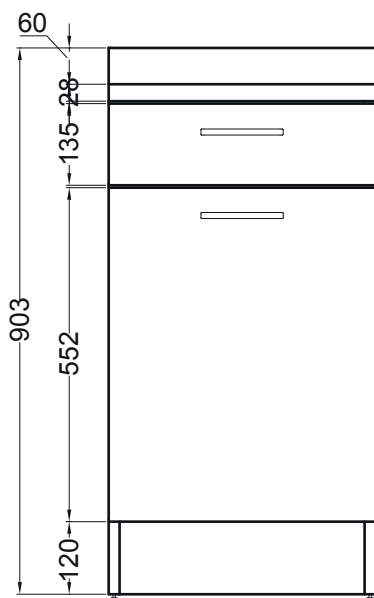

BASE

Con asse da stiro estraibile
44X58,5X90 h.

PIANTA

VISTA FRONTALE

VISTA LATERALE CON ASSE APERTA