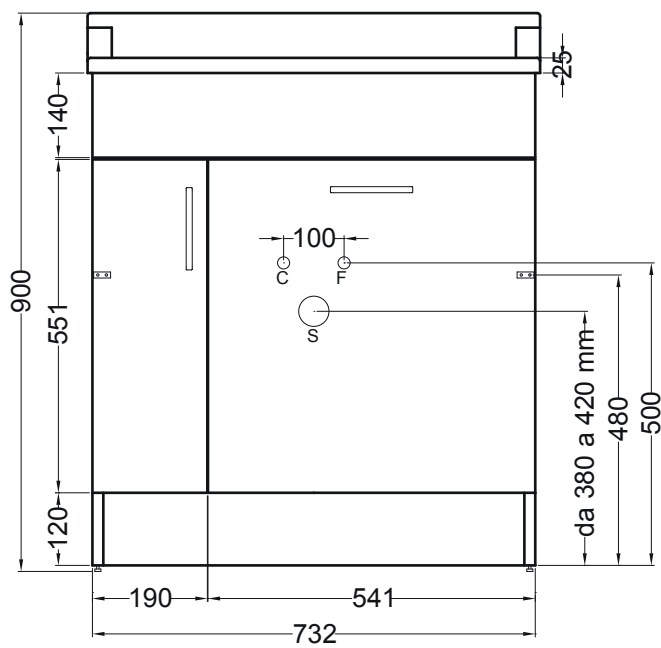

LINDO
Con cesto portabiancheria
75X50

PIANTA

VISTA FRONTALE

SEZIONE A-A'