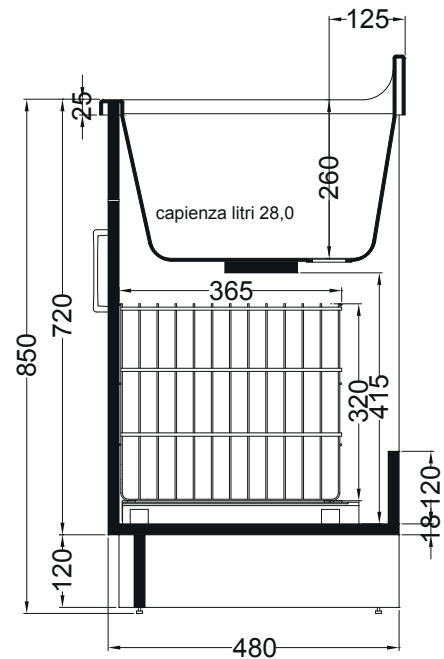

LINDO
Con cesto portabiancheria
75X50

PIANTA

VISTA FRONTALE

SEZIONE A-A'