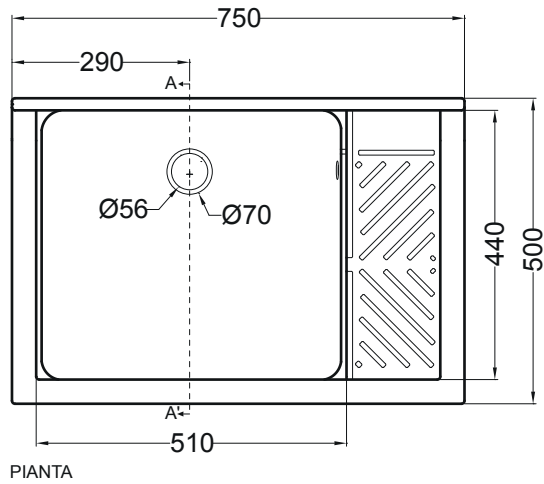

LINDO
Con cesto portabiancheria
75X50

PIANTA

VISTA FRONTALE

SEZIONE A-A'