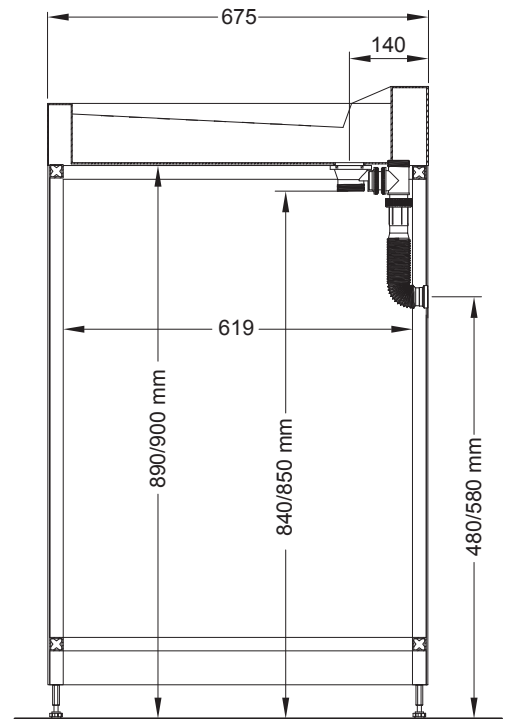

LAVACRIL ON

Con struttura componibile in alluminio

PIANTA

SEZIONE B-B

VISTA FRONTALE

SEZIONE A-A

LAVACRIL ON

Sifone