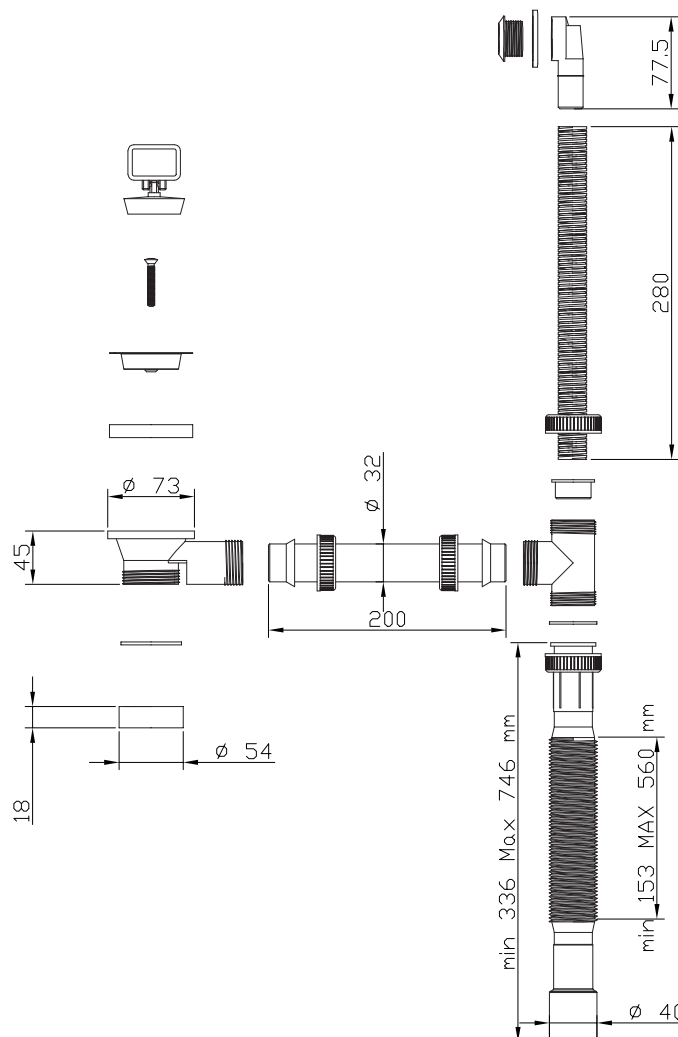

LAVACRIL ON

Con struttura componibile in alluminio

PIANTA

SEZIONE B-B

VISTA FRONTALE

SEZIONE A-A

LAVACRIL ON

Sifone