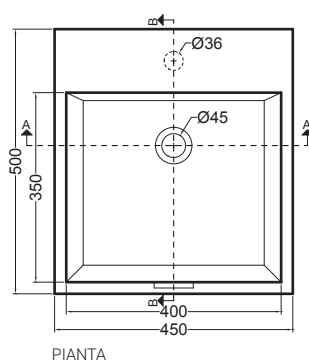

# VOLANT 45X50

COLAVENE

Struttura metallica a terra

- LAB4550\_Lavabo Volant 45x50
- SMT4550\_Struttura metallica a terra

Disegni Tecnici  
Technical Drawings

Accessori  
Accessories

- 330242\_Sifone e piletta lavabo
- 330181\_Tavola di lavaggio

PIANTA

VISTA POSTERIORE

SEZIONE A-A

SEZIONE B-B

VISTA FRONTALE

VISTA LATERALE