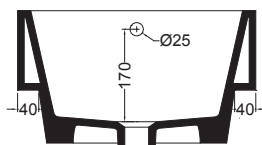

# VOLANT 45X50

COLAVENE

Struttura metallica a terra

- LAB4550\_Lavabo Volant 45x50
- SMT4550\_Struttura metallica a terra

Disegni Tecnici  
Technical Drawings

Accessori  
Accessories

- 330242\_Sifone e piletta lavabo
- 330181\_Tavola di lavaggio

PIANTA

VISTA POSTERIORE

SEZIONE A-A

SEZIONE B-B

VISTA FRONTALE

VISTA LATERALE