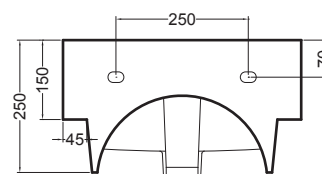

# VOLANT 45X50

COLAVENE

Struttura metallica a terra

- LAB4550\_Lavabo Volant 45x50
- SMT4550\_Struttura metallica a terra

Disegni Tecnici  
Technical Drawings

Accessori  
Accessories

- 330242\_Sifone e piletta lavabo
- 330181\_Tavola di lavaggio

PIANTA

VISTA POSTERIORE

SEZIONE A-A

SEZIONE B-B

VISTA FRONTALE

VISTA LATERALE