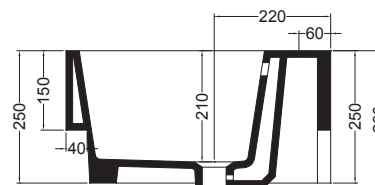

# VOLANT 45X50

COLAVENE

Struttura metallica a terra

- LAB4550\_Lavabo Volant 45x50
- SMT4550\_Struttura metallica a terra

Disegni Tecnici  
Technical Drawings

Accessori  
Accessories

- 330242\_Sifone e piletta lavabo
- 330181\_Tavola di lavaggio

PIANTA

VISTA POSTERIORE

SEZIONE A-A

SEZIONE B-B

VISTA FRONTALE

VISTA LATERALE