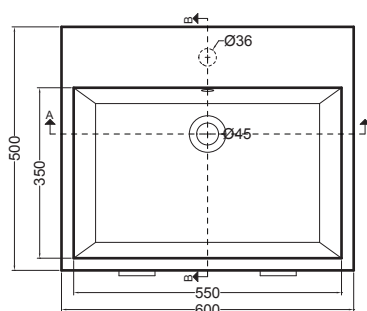

# VOLANT 60X50

COLAVENE

Struttura metallica a terra

- LAB6050\_Lavabo Volant 60x50
- SMT6050\_Struttura metallica a terra

Disegni Tecnici  
Technical Drawings

Accessori  
Accessories

- 330242\_Sifone e piletta lavabo
- 330181\_Tavola di lavaggio

PIANTA

VISTA POSTERIORE

SEZIONE A-A

SEZIONE B-B

VISTA FRONTALE

VISTA LATERALE