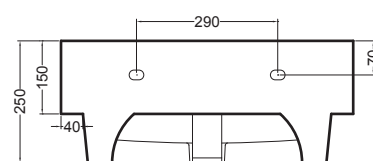

# VOLANT 60X50

COLAVENE

Struttura metallica a terra

- LAB6050\_Lavabo Volant 60x50
- SMT6050\_Struttura metallica a terra

Disegni Tecnici  
Technical Drawings

Accessori  
Accessories

- 330242\_Sifone e piletta lavabo
- 330181\_Tavola di lavaggio

PIANTA

VISTA POSTERIORE

SEZIONE A-A

SEZIONE B-B

VISTA FRONTALE

VISTA LATERALE