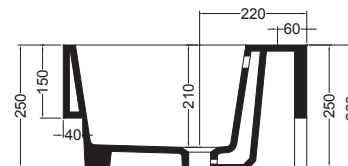

# VOLANT 60X50

COLAVENE

Struttura metallica a terra

- LAB6050\_Lavabo Volant 60x50
- SMT6050\_Struttura metallica a terra

Disegni Tecnici  
Technical Drawings

Accessori  
Accessories

- 330242\_Sifone e piletta lavabo
- 330181\_Tavola di lavaggio

PIANTA

VISTA POSTERIORE

SEZIONE A-A

SEZIONE B-B

VISTA FRONTALE

VISTA LATERALE