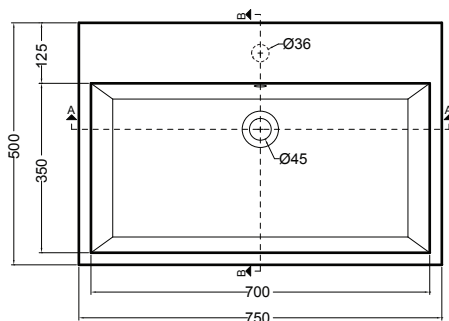

VOLANT 75X50

COLAVENE

Struttura metallica sospesa

- LAB7550_Lavabo Volant 75x50
- SMS7550_Struttura metallica sospesa

Disegni Tecnici
Technical Drawings

Accessori
Accessories

- 330242_Sifone e piletta lavabo
- 330181_Tavola di lavaggio

PIANTA

VISTA POSTERIORE

SEZIONE A-A

SEZIONE B-B

VISTA FRONTALE

VISTA LATERALE