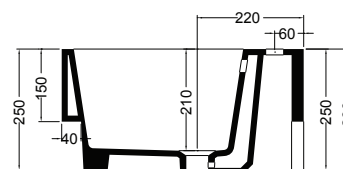

VOLANT 75X50

COLAVENE

Struttura metallica sospesa

- LAB7550_Lavabo Volant 75x50
- SMS7550_Struttura metallica sospesa

Disegni Tecnici
Technical Drawings

Accessori
Accessories

- 330242_Sifone e piletta lavabo
- 330181_Tavola di lavaggio

PIANTA

VISTA POSTERIORE

SEZIONE A-A

SEZIONE B-B

VISTA FRONTALE

VISTA LATERALE