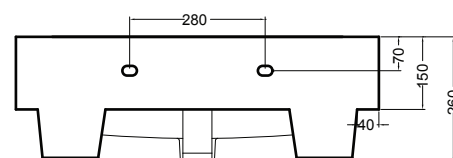

VOLANT 75X50

COLAVENE

Struttura metallica sospesa

- LAB7550_Lavabo Volant 75x50
- SMS7550_Struttura metallica sospesa

Disegni Tecnici
Technical Drawings

Accessori
Accessories

- 330242_Sifone e piletta lavabo
- 330181_Tavola di lavaggio

PIANTA

VISTA POSTERIORE

SEZIONE A-A

SEZIONE B-B

VISTA FRONTALE

VISTA LATERALE