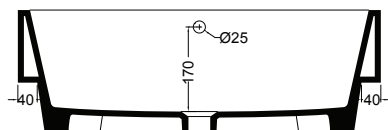

VOLANT 75X50

COLAVENE

Struttura metallica sospesa

- LAB7550_Lavabo Volant 75x50
- SMS7550_Struttura metallica sospesa

Disegni Tecnici
Technical Drawings

Accessori
Accessories

- 330242_Sifone e piletta lavabo
- 330181_Tavola di lavaggio

PIANTA

VISTA POSTERIORE

SEZIONE A-A

SEZIONE B-B

VISTA FRONTALE

VISTA LATERALE