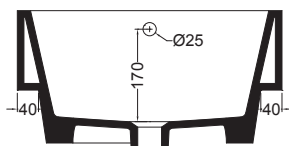

VOLANT 50X50

COLAVENE

Mobile sospeso 1 anta

- LAB5050_Lavabo Volant 50x50
- MSB5050_MSB5052 Mobile sospeso 1 anta

Disegni Tecnici
Technical Drawings

Accessori
Accessories

- 330242_Sifone e piletta lavabo
- 330181_Tavola di lavaggio

PIANTA

VISTA POSTERIORE

SEZIONE A-A

SEZIONE B-B

VISTA FRONTALE

VISTA IN SEZIONE B-B