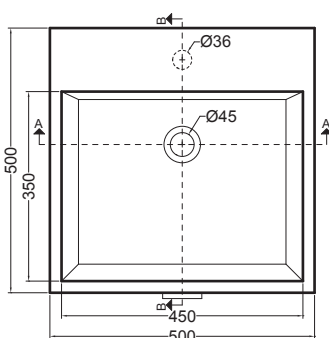

VOLANT 50X50

COLAVENE

Mobile sospeso 1 anta

- LAB5050_Lavabo Volant 50x50
- MSB5050_MSB5052 Mobile sospeso 1 anta

Disegni Tecnici
Technical Drawings

Accessori
Accessories

- 330242_Sifone e piletta lavabo
- 330181_Tavola di lavaggio

PIANTA

VISTA POSTERIORE

SEZIONE A-A

SEZIONE B-B

VISTA FRONTALE

VISTA IN SEZIONE B-B