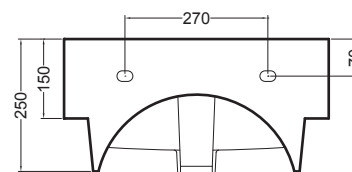

VOLANT 50X50

COLAVENE

Mobile sospeso 1 anta

- LAB5050_Lavabo Volant 50x50
- MSB5050_MSB5052 Mobile sospeso 1 anta

Disegni Tecnici
Technical Drawings

Accessori
Accessories

- 330242_Sifone e piletta lavabo
- 330181_Tavola di lavaggio

PIANTA

VISTA POSTERIORE

SEZIONE A-A

SEZIONE B-B

VISTA FRONTALE

VISTA IN SEZIONE B-B