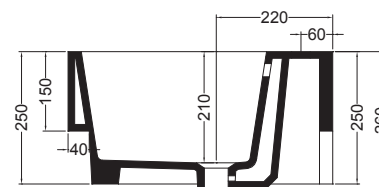

VOLANT 50X50

COLAVENE

Mobile sospeso 1 anta

- LAB5050_Lavabo Volant 50x50
- MSB5050_MSB5052 Mobile sospeso 1 anta

Disegni Tecnici
Technical Drawings

Accessori
Accessories

- 330242_Sifone e piletta lavabo
- 330181_Tavola di lavaggio

PIANTA

VISTA POSTERIORE

SEZIONE A-A

SEZIONE B-B

VISTA FRONTALE

VISTA IN SEZIONE B-B