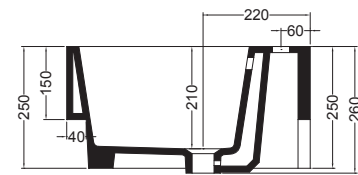

VOLANT 75X50

Mobile a terra 2 cassetti

- LAB7550_Lavabo Volant 75x50
- MTC7550_Mobile a terra 2 ante

COLAVENE

Disegni Tecnici
Technical Drawings

Accessori
Accessories

- 330242_Sifone e piletta lavabo
- 330181_Tavola di lavaggio

PIANTA

VISTA POSTERIORE

SEZIONE A-A

SEZIONE B-B