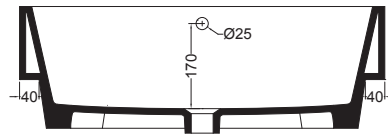

VOLANT 75X50

Mobile a terra 2 cassetti

- LAB7550_Lavabo Volant 75x50
- MTC7550_Mobile a terra 2 ante

COLAVENE

Disegni Tecnici
Technical Drawings

Accessori
Accessories

- 330242_Sifone e piletta lavabo
- 330181_Tavola di lavaggio

PIANTA

VISTA POSTERIORE

SEZIONE A-A

SEZIONE B-B