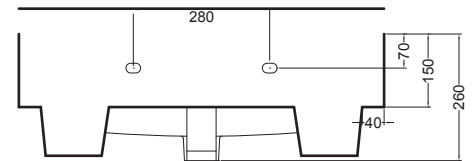

VOLANT 75X50

Mobile a terra 2 cassetti

- LAB7550_Lavabo Volant 75x50
- MTC7550_Mobile a terra 2 ante

COLAVENE

Disegni Tecnici
Technical Drawings

Accessori
Accessories

- 330242_Sifone e piletta lavabo
- 330181_Tavola di lavaggio

PIANTA

VISTA POSTERIORE

SEZIONE A-A

SEZIONE B-B