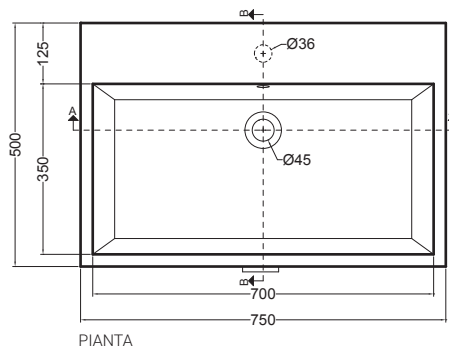

VOLANT 75X50

Mobile a terra 2 cassetti

- LAB7550_Lavabo Volant 75x50
- MTC7550_Mobile a terra 2 ante

COLAVENE

Disegni Tecnici
Technical Drawings

Accessori
Accessories

- 330242_Sifone e piletta lavabo
- 330181_Tavola di lavaggio

PIANTA

VISTA POSTERIORE

SEZIONE A-A

SEZIONE B-B