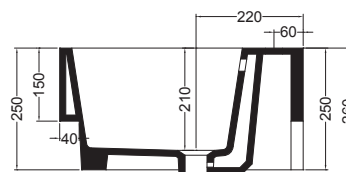

VOLANT 60X50

COLAVENE

Struttura quadrello con cassetto

- LAB6050_Lavabo Volant 60x50
- QSV6051N_Struttura Quadrello con cassetto

Disegni Tecnici
Technical Drawings

Accessori
Accessories

- 330242_Sifone e piletta lavabo
- 330181_Tavola di lavaggio

PIANTA

VISTA POSTERIORE

SEZIONE A-A

SEZIONE B-B

VISTA FRONTALE

VISTA LATERALE