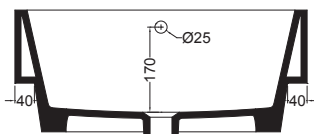

VOLANT 60X50

COLAVENE

Struttura quadrello con cassetto

- LAB6050_Lavabo Volant 60x50
- QSV6051N_Struttura Quadrello con cassetto

Disegni Tecnici
Technical Drawings

Accessori
Accessories

- 330242_Sifone e piletta lavabo
- 330181_Tavola di lavaggio

PIANTA

VISTA POSTERIORE

SEZIONE A-A

SEZIONE B-B

VISTA FRONTALE

VISTA LATERALE