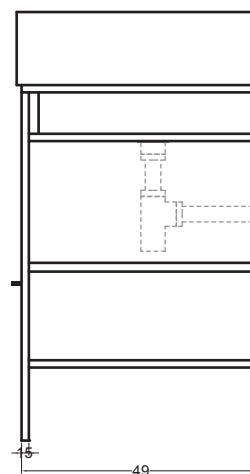

VOLANT 60X50

COLAVENE

Struttura quadrello con cassetto

- LAB6050_Lavabo Volant 60x50
- QSV6051N_Struttura Quadrello con cassetto

Disegni Tecnici
Technical Drawings

Accessori
Accessories

- 330242_Sifone e piletta lavabo
- 330181_Tavola di lavaggio

PIANTA

VISTA POSTERIORE

SEZIONE A-A

SEZIONE B-B

VISTA FRONTALE

VISTA LATERALE