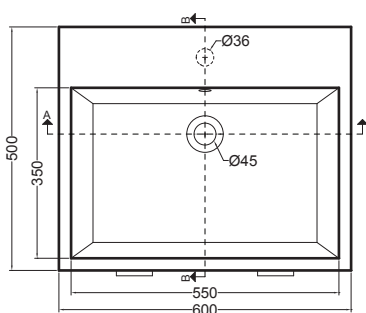

VOLANT 60X50

COLAVENE

Struttura quadrello con cassetto

- LAB6050_Lavabo Volant 60x50
- QSV6051N_Struttura Quadrello con cassetto

Disegni Tecnici
Technical Drawings

Accessori
Accessories

- 330242_Sifone e piletta lavabo
- 330181_Tavola di lavaggio

PIANTA

VISTA POSTERIORE

SEZIONE A-A

SEZIONE B-B

VISTA FRONTALE

VISTA LATERALE