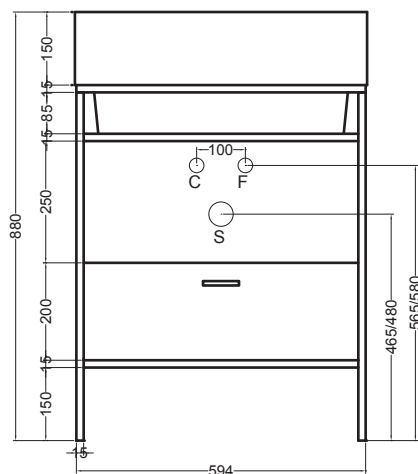

VOLANT 60X50

COLAVENE

Struttura quadrello con cassetto

- LAB6050_Lavabo Volant 60x50
- QSV6051N_Struttura Quadrello con cassetto

Disegni Tecnici
Technical Drawings

Accessori
Accessories

- 330242_Sifone e piletta lavabo
- 330181_Tavola di lavaggio

PIANTA

VISTA POSTERIORE

SEZIONE A-A

SEZIONE B-B

VISTA FRONTALE

VISTA LATERALE