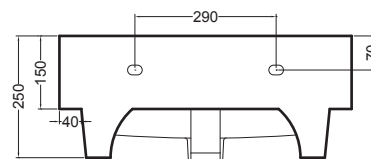

VOLANT 60X50

COLAVENE

Struttura quadrello con cassetto

- LAB6050_Lavabo Volant 60x50
- QSV6051N_Struttura Quadrello con cassetto

Disegni Tecnici
Technical Drawings

Accessori
Accessories

- 330242_Sifone e piletta lavabo
- 330181_Tavola di lavaggio

PIANTA

VISTA POSTERIORE

SEZIONE A-A

SEZIONE B-B

VISTA FRONTALE

VISTA LATERALE