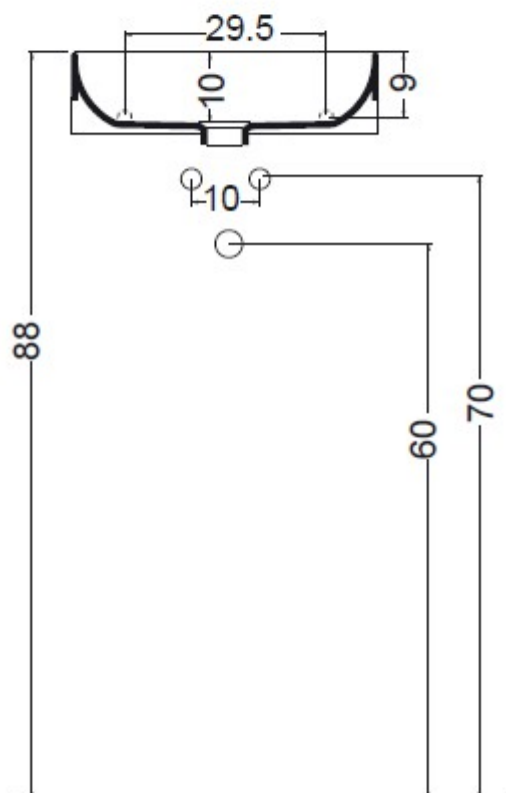

Versione lavabo completo di mobile

Scheda tecnica

PIANTA

SEZIONE A-A

VISTA LATERALE