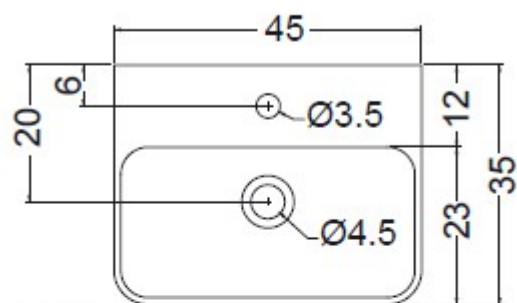

Versione lavabo completo di mobile

Scheda tecnica

PIANTA

SEZIONE A-A

VISTA LATERALE