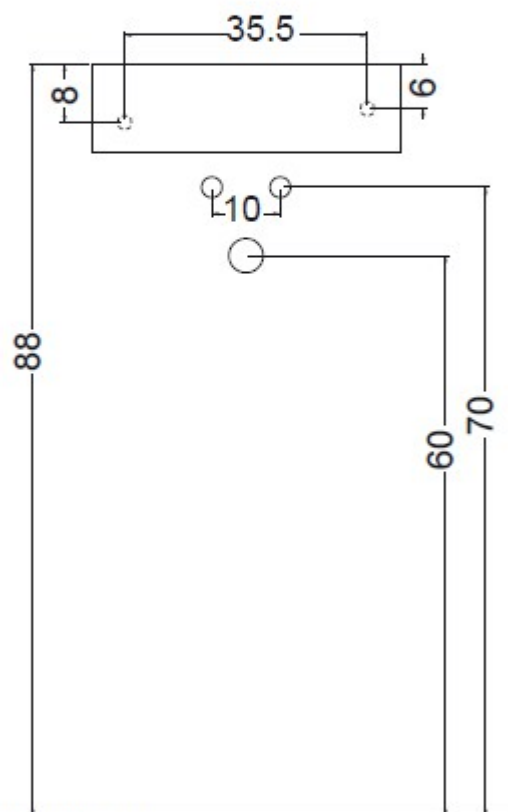

Versione lavabo completo di mobile

Scheda tecnica

PIANTA

SEZIONE A-A

VISTA LATERALE