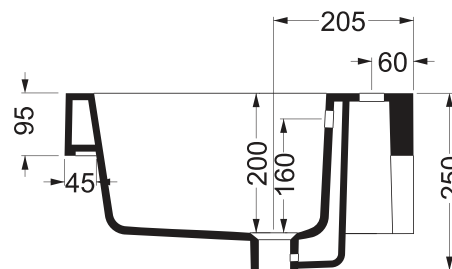

ALAQUA 70X50

COLAVENE

Lavabo in ceramica

- LAA7050_Lavabo 70X50X26,5H.
- Kg 30

Disegni Tecnici
Technical Drawings

Accessori
Accessories

- 330242_Sifone e piletta lavabo cromo
- 330261_Sifone e piletta nero matt
- 330302_Tavola di lavaggio

PIANTA

VISTA POSTERIORE

SEZIONE A-A'