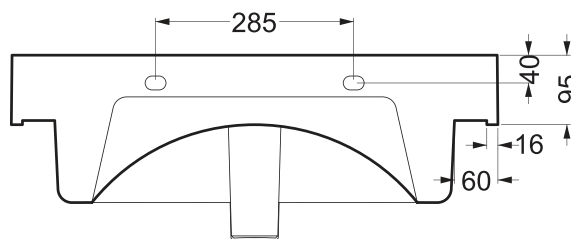

ALAQUA 70X50

COLAVENE

Lavabo in ceramica

- LAA7050_Lavabo 70X50X26,5H.
- Kg 30

Disegni Tecnici
Technical Drawings

Accessori
Accessories

- 330242_Sifone e piletta lavabo cromo
- 330261_Sifone e piletta nero matt
- 330302_Tavola di lavaggio

PIANTA

VISTA POSTERIORE

SEZIONE A-A'