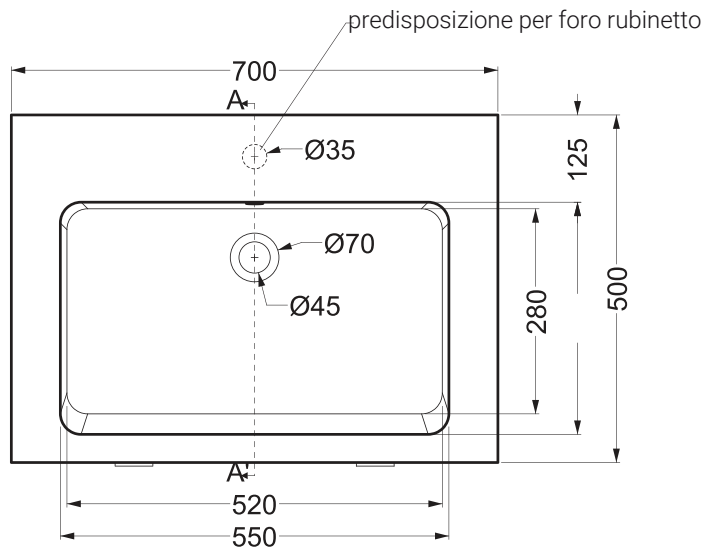

ALAQUA 70X50

COLAVENE

Lavabo in ceramica

- LAA7050_Lavabo 70X50X26,5H.
- Kg 30

Disegni Tecnici
Technical Drawings

Accessori
Accessories

- 330242_Sifone e piletta lavabo cromo
- 330261_Sifone e piletta nero matt
- 330302_Tavola di lavaggio

PIANTA

VISTA POSTERIORE

SEZIONE A-A'