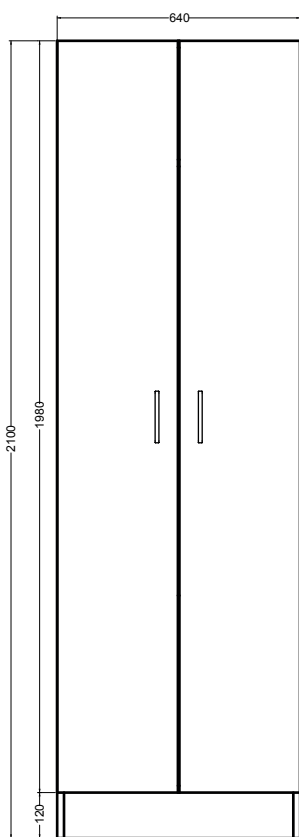

COLONNA COLF 10 64X60XH210

COLAVENE

- 27111

Mobile in truciolare nobilitato da 18 mm. Idrofugo a norme EN,
frontale in laminato lucido.

Disegni Tecnici

PIANTA

VISTA FRONTALE

VISTA LATERALE

VISTA FRONTALE SENZA ANTE