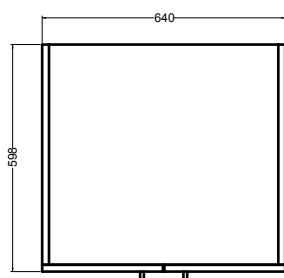

COLONNA COLF 10 64X60XH210

COLAVENE

- 27111

Mobile in truciolare nobilitato da 18 mm. Idrofugo a norme EN,
frontale in laminato lucido.

Disegni Tecnici

PIANTA

VISTA FRONTALE

VISTA LATERALE

VISTA FRONTALE SENZA ANTE