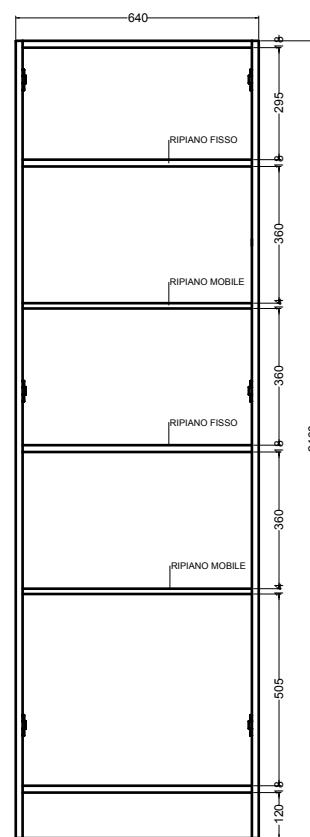

COLONNA COLF 10 64X60XH210

COLAVENE

- 27111

Mobile in truciolare nobilitato da 18 mm. Idrofugo a norme EN,
frontale in laminato lucido.

Disegni Tecnici

PIANTA

VISTA FRONTALE

VISTA LATERALE

VISTA FRONTALE SENZA ANTE