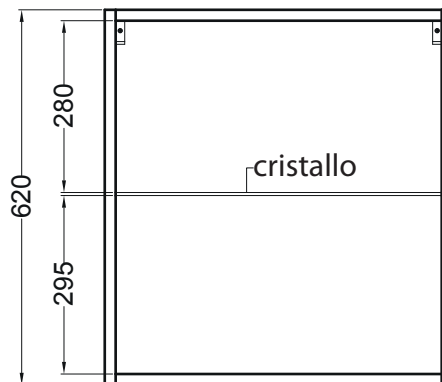

ACQUACERAMICA

Pensile con specchio 57,5x15x63 h.

PIANTA

VISTA FRONTALE

VISTA FRONTALE SENZA ANTA

VISTA LATERALE