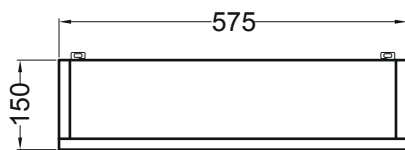

ACQUACERAMICA

Pensile con specchio 57,5x15x63 h.

PIANTA

VISTA FRONTALE

VISTA FRONTALE SENZA ANTA

VISTA LATERALE