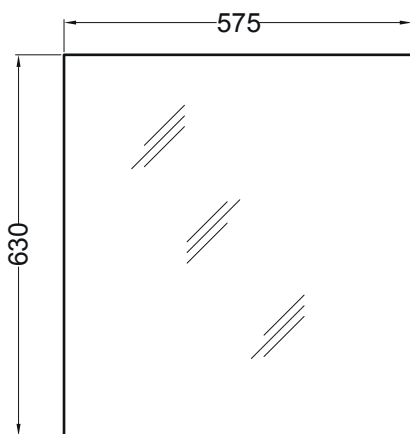

ACQUACERAMICA

Pensile con specchio 57,5x15x63 h.

PIANTA

VISTA FRONTALE

VISTA FRONTALE SENZA ANTA

VISTA LATERALE