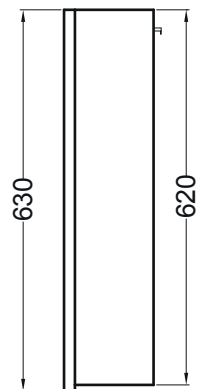

ACQUACERAMICA

Pensile con specchio 57,5x15x63 h.

PIANTA

VISTA FRONTALE

VISTA FRONTALE SENZA ANTA

VISTA LATERALE