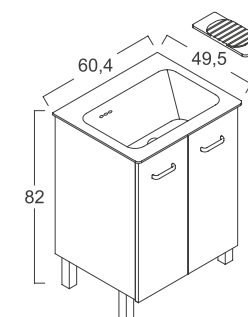

Mobile con lavabo in ceramica L60xP50 no Sil®.
Pensile contenitore con specchio L58xP20xH70.
Asse strizzatoio in legno a richiesta solo sul lavabo 60x50 no Sil®.

SCHEDE
TECNICHE

Mobile con lavabo
in ceramica L60xP50
no Sil®.

Mobile con lavabo
In ceramica L60xP50
Sil® (Sistema
Integrato Lavatoio).