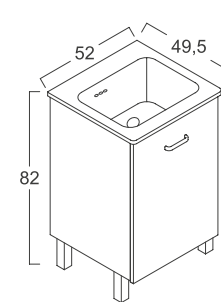

Mobile con lavabo in ceramica L60xP50 no Sil®.
Pensile contenitore con specchio L58xP20xH70.
Asse strizzatoio in legno a richiesta solo sul lavabo 60x50 no Sil®.

SCHEDE
TECNICHE

Mobile con lavabo
in ceramica L60xP50
no Sil®.

Mobile con lavabo
In ceramica L60xP50
Sil® (Sistema
Integrato Lavatoio).