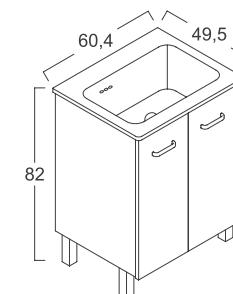

Mobile con lavabo in ceramica L60xP50 no Sil®.
Pensile contenitore con specchio L58xP20xH70.
Asse strizzatoio in legno a richiesta solo sul lavabo 60x50 no Sil®.

SCHEDE
TECNICHE

Mobile con lavabo
in ceramica L60xP50
no Sil®.

Mobile con lavabo
In ceramica L60xP50
Sil® (Sistema
Integrato Lavatoio).